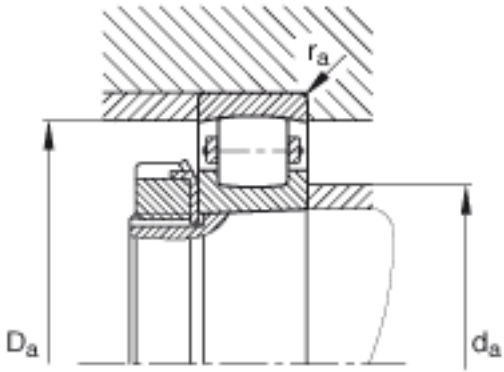

参考资料:<http://www.sozhou.com/p/169ddce9.html>