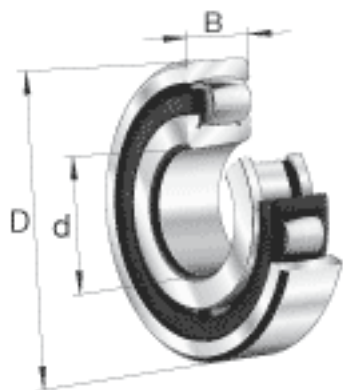

FAG 20226-K-MB-C3参数

尺寸	d	130	mm	-
	D	230	mm	-
	B	40	mm	-
	D_1	205.7	mm	-
	$D_{a\ max}$	216	mm	-
	$d_{a\ min}$	144	mm	-
	$r_{a\ max}$	2.5	mm	-
	r_{min}	3	mm	-
重量	m	7210	g	质量
基本额定载荷	C_r	335000	N	基本额定动载荷, 径向
	C_{0r}	450000	N	基本额定静载荷, 径向
极限转速	n_G	3300	r/min	极限转速
基本额定载荷	C_{ur}	42500	N	疲劳极限载荷, 径向

FAG 20226-K-MB-C3图片