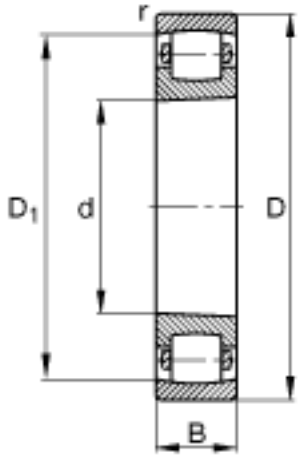

参考资料:<http://www.sozhou.com/p/169ddce9.html>