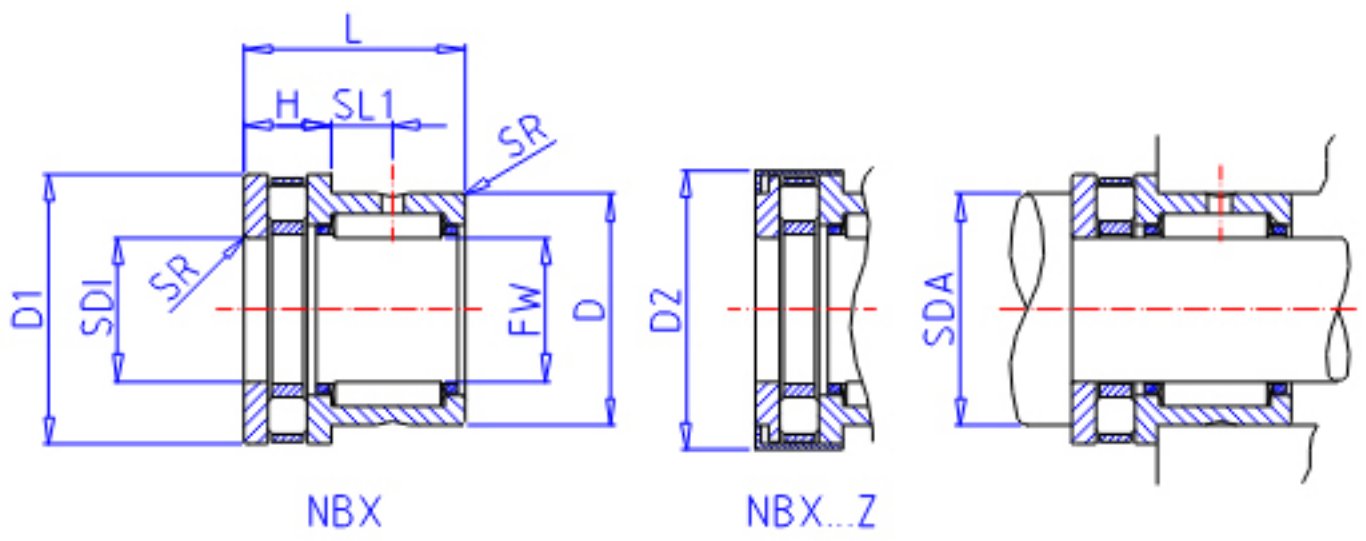

参考资料:<http://www.sozhou.com/p/167b7936.html>