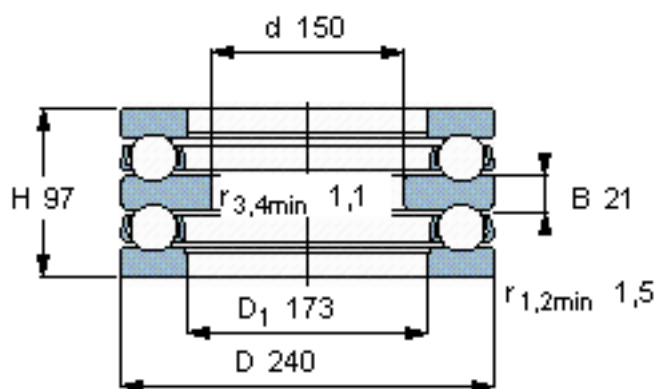

SKF 52234 M参数

主要尺寸	d	150	mm	-
	D	240	mm	-
	H	97	mm	-
基本额定载荷	C	286000	N	动载荷
	C_0	1020000	N	静载荷
疲劳载荷极限	P_u	26000	N	-
最小载荷系数	A	5.4	-	-
额定转速	额定转度	1100	r/min	-
	极限转速	1800	r/min	-
重量	重量	15000	g	-
型号	型号	52234 M		-

SKF 52234 M图片

参考资料:<http://www.sozhou.com/p/16409df0.html>