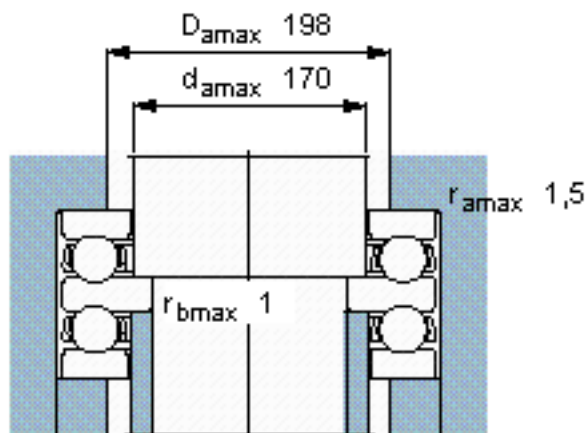

SKF 52234 M参数

主要尺寸	d	150	mm	-
	D	240	mm	-
	H	97	mm	-
基本额定载荷	C	286000	N	动载荷
	C_0	1020000	N	静载荷
疲劳载荷极限	P_u	26000	N	-
最小载荷系数	A	5.4	-	-
额定转速	额定转度	1100	r/min	-
	极限转速	1800	r/min	-
重量	重量	15000	g	-
型号	型号	52234 M		-

SKF 52234 M图片