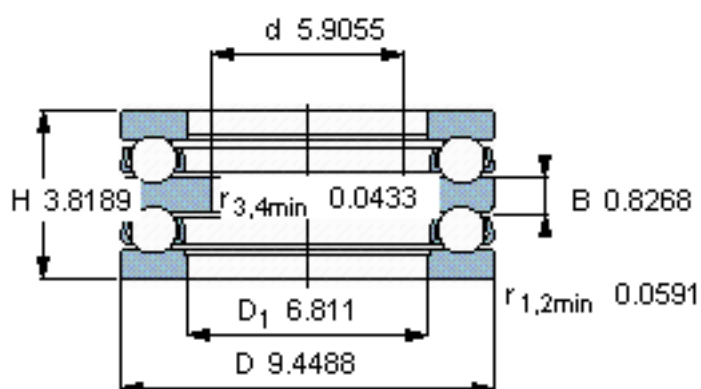

SKF 52234 M参数

主要尺寸	d	150	mm	-
	D	240	mm	-
	H	97	mm	-
基本额定载荷	C	286000	N	动载荷
	C_0	1020000	N	静载荷
疲劳载荷极限	P_u	26000	N	-
最小载荷系数	A	5.4	-	-
额定转速	额定转度	1100	r/min	-
	极限转速	1800	r/min	-
重量	重量	15000	g	-
型号	型号	52234 M		-

SKF 52234 M图片

参考资料:<http://www.sozhou.com/p/16409df0.html>