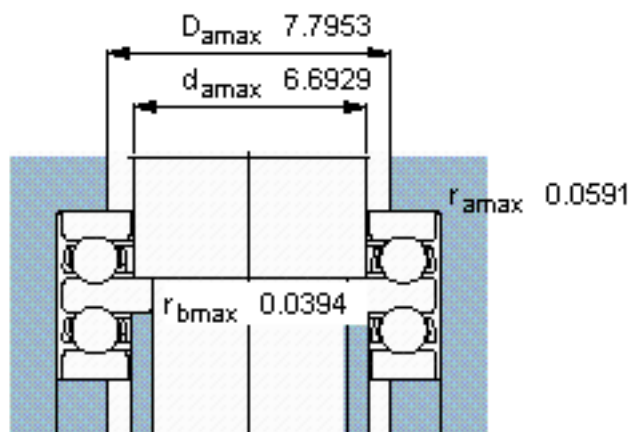

SKF 52234 M参数

主要尺寸	d	150	mm	-
	D	240	mm	-
	H	97	mm	-
基本额定载荷	C	286000	N	动载荷
	C_0	1020000	N	静载荷
疲劳载荷极限	P_u	26000	N	-
最小载荷系数	A	5.4	-	-
额定转速	额定转度	1100	r/min	-
	极限转速	1800	r/min	-
重量	重量	15000	g	-
型号	型号	52234 M		-

SKF 52234 M图片