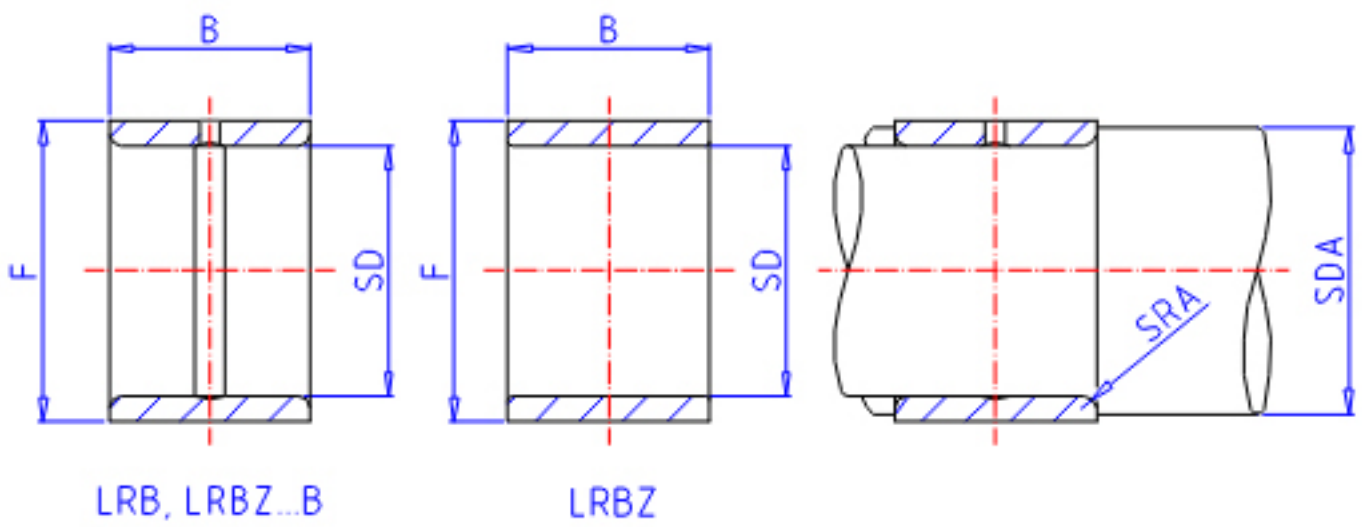

参考资料:<http://www.sozhou.com/p/15e504de.html>