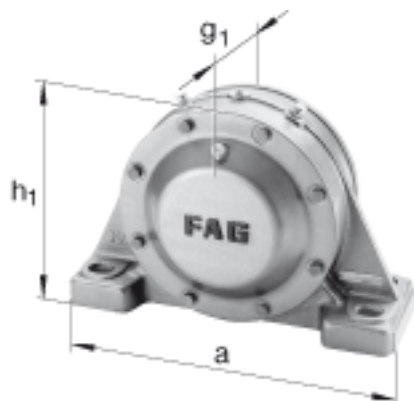

FAG BND3222-H-W-T-AF-S参数

尺寸	d_1	100	mm	-
	a	440	mm	-
	h_1	280	mm	-
	g_1	166	mm	-
	b	130	mm	-
	c	42	mm	-
	D	200	mm	-
	g	89.8	mm	-
	g_4	68	mm	-
	h	140	mm	-
	m	350	mm	-
	n	70	mm	-
	s	M24		-
说明	s_2	M12		-
尺寸	t	230	mm	-
	u	30	mm	-
	v	35	mm	-
说明	s_2	6		数量
		23222K		型号, 轴承
其他		H2322		质量, 紧定套
重量	m_1	35000	g	质量, 轴承座
说明		BND3222		型号, 轴承座

FAG BND3222-H-W-T-AF-S图片