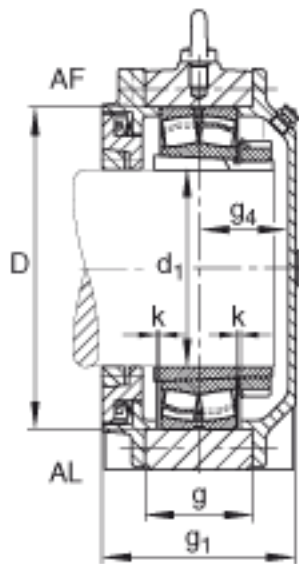

FAG BND3222-H-W-T-AF-S参数

尺寸	$d_1$	100	mm	-
	a	440	mm	-
	$h_1$	280	mm	-
	$g_1$	166	mm	-
	b	130	mm	-
	c	42	mm	-
	D	200	mm	-
	g	89.8	mm	-
	$g_4$	68	mm	-
	h	140	mm	-
	m	350	mm	-
	n	70	mm	-
	s	M24		-
说明	$s_2$	M12		-
尺寸	t	230	mm	-
	u	30	mm	-
	v	35	mm	-
说明	$s_2$	6		数量
		23222K		型号, 轴承
其他		H2322		质量, 紧定套
重量	$m_1$	35000	g	质量, 轴承座
说明		BND3222		型号, 轴承座

FAG BND3222-H-W-T-AF-S图片

参考资料:<http://www.sozhou.com/p/15b74504.html>