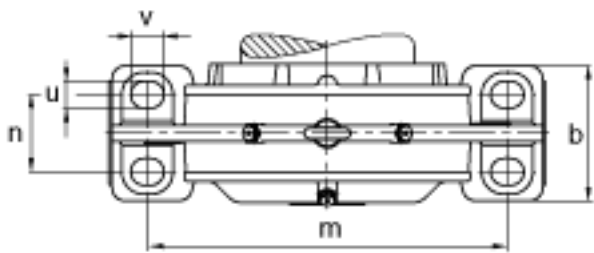

参考资料:<http://www.sozhou.com/p/15b74504.html>