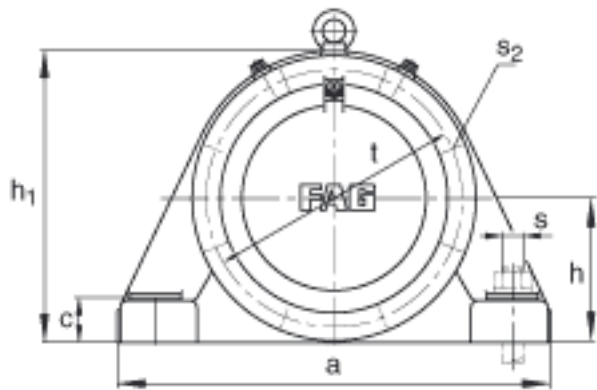

参考资料:<http://www.sozhou.com/p/15b74504.html>