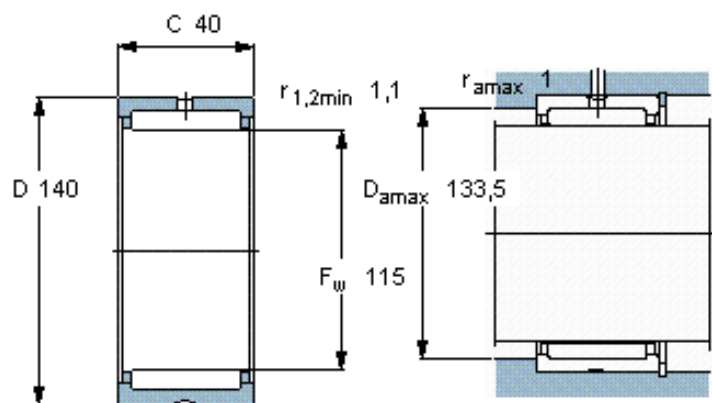

### SKF RNA 4920参数

主要尺寸	$F_w$	115	mm	-
	D	140	mm	-
	C	40	mm	-
基本额定载荷	C	125000	N	动载荷
	$C_0$	280000	N	静载荷
疲劳载荷极限	$P_u$	34500	N	-
额定转速	参考转速	3400	r/min	-
	极限转速	4000	r/min	-
重量	重量	1150	g	-
型号	型号	RNA 4920	-	-

#### 适宜的附件

G密封件 -  
SD密封件： -  
CR密封件 115X140X12 CRW1 F