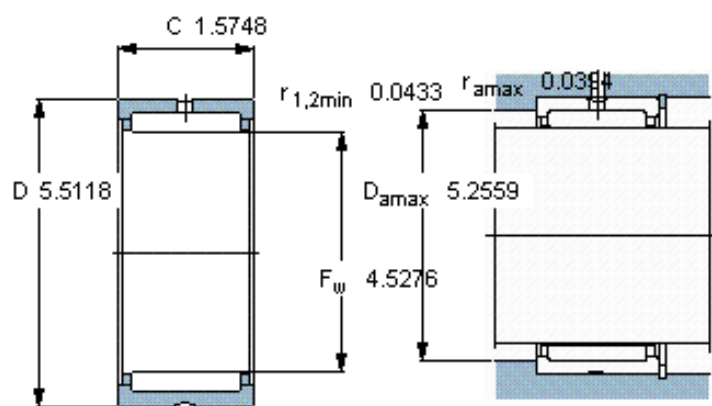

### SKF RNA 4920参数

主要尺寸	$F_w$	115	mm	-
	D	140	mm	-
	C	40	mm	-
基本额定载荷	C	125000	N	动载荷
	$C_0$	280000	N	静载荷
疲劳载荷极限	$P_u$	34500	N	-
额定转速	参考转速	3400	r/min	-
	极限转速	4000	r/min	-
重量	重量	1150	g	-
型号	型号	RNA 4920	-	-

#### 适宜的附件

G密封件 -  
SD密封件： -  
CR密封件 115X140X12 CRW1 F