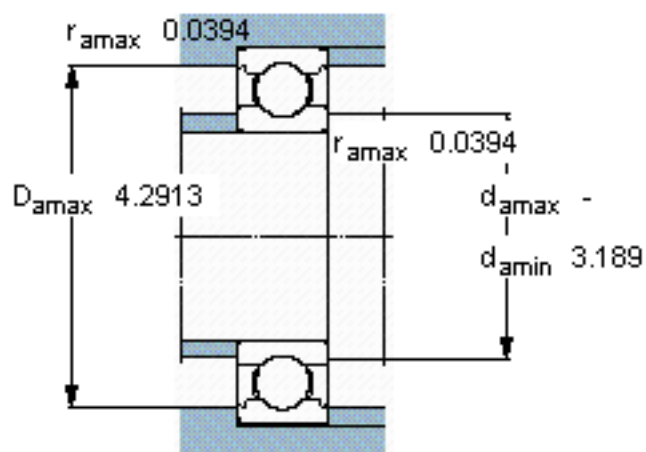

计算系数

k_r 0,025

f_0 16