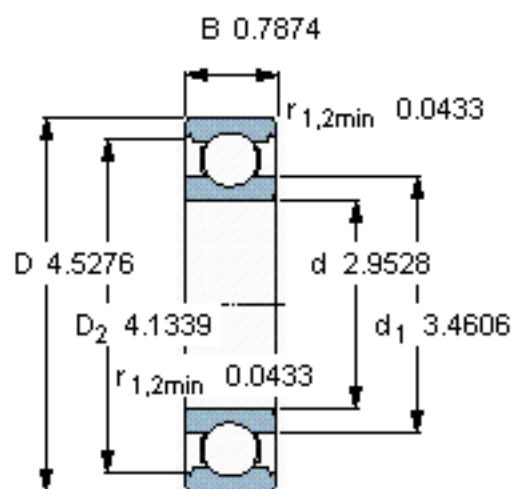

计算系数

k_r 0,025

f_0 16