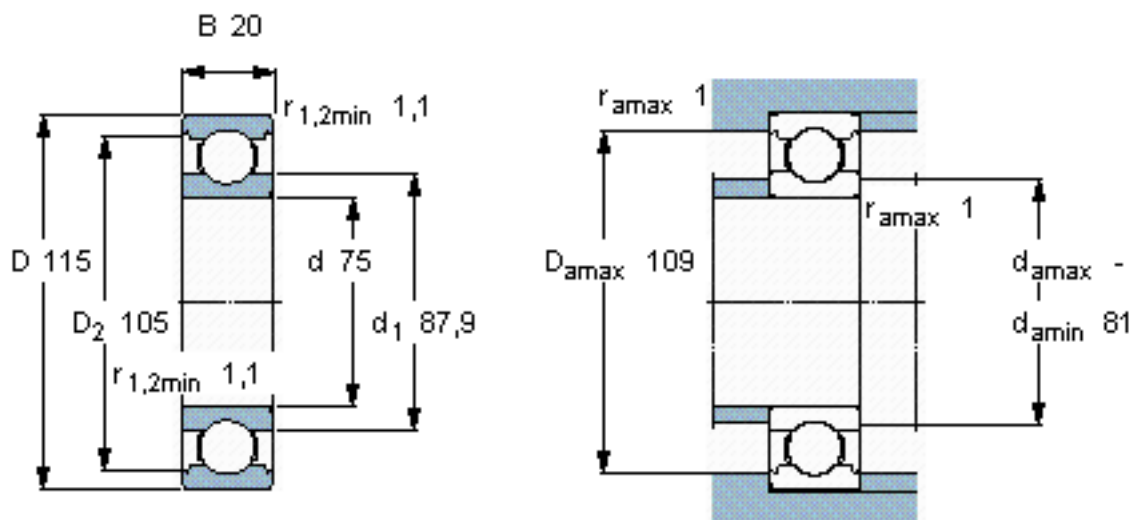

SKF 6015/W64 *参数

主要尺寸	d	75	mm	-
	D	115	mm	-
	B	20	mm	-
基本额定载荷	C	41600	N	动载荷
	C_0	33500	N	静载荷
疲劳载荷极限	P_u	1430	N	-
极限转速	极限转速	3200	r/min	-
重量	重量	640	g	-
型号	* SKF 探索者轴承	6015/W64 *	-	-

SKF 6015/W64 *图片

计算系数

k_r 0,025