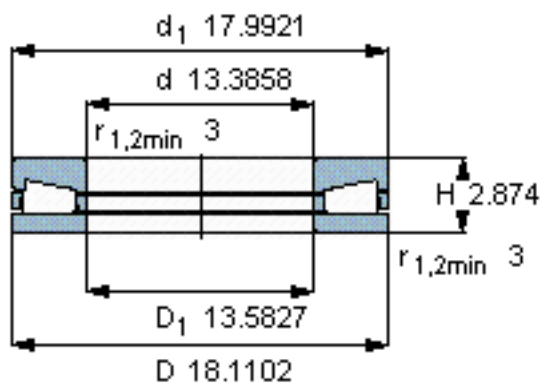

SKF BFSB 350565参数

主要尺寸	d	340	mm	-
	D	460	mm	-
	d ₁	457	mm	-
	H	73	mm	-
基本额定载荷	C	1230000	N	动载荷
	C ₀	5700000	N	静载荷
疲劳载荷极限	P _u	400000	N	-
最小载荷系数	A	2.6	-	-
重量	重量	37000	g	-
型号	型号	BFSB 350565	-	-

SKF BFSB 350565图片