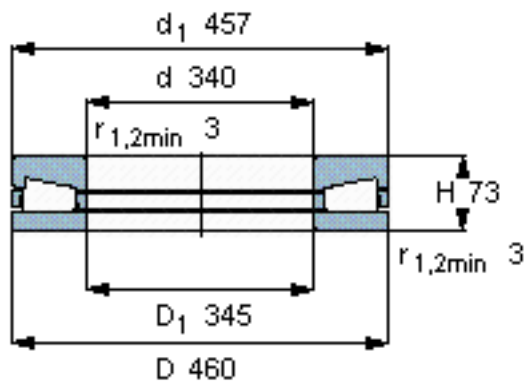

SKF BFSB 350565参数

主要尺寸	d	340	mm	-
	D	460	mm	-
	d ₁	457	mm	-
	H	73	mm	-
基本额定载荷	C	1230000	N	动载荷
	C ₀	5700000	N	静载荷
疲劳载荷极限	P _u	400000	N	-
最小载荷系数	A	2.6	-	-
重量	重量	37000	g	-
型号	型号	BFSB 350565	-	-

SKF BFSB 350565图片