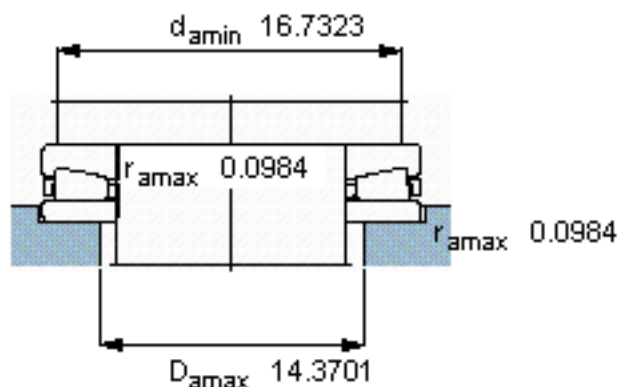

SKF BFSB 350565参数

主要尺寸	d	340	mm	-
	D	460	mm	-
	d ₁	457	mm	-
	H	73	mm	-
基本额定载荷	C	1230000	N	动载荷
	C ₀	5700000	N	静载荷
疲劳载荷极限	P _u	400000	N	-
最小载荷系数	A	2.6	-	-
重量	重量	37000	g	-
型号	型号	BFSB 350565	-	-

SKF BFSB 350565图片