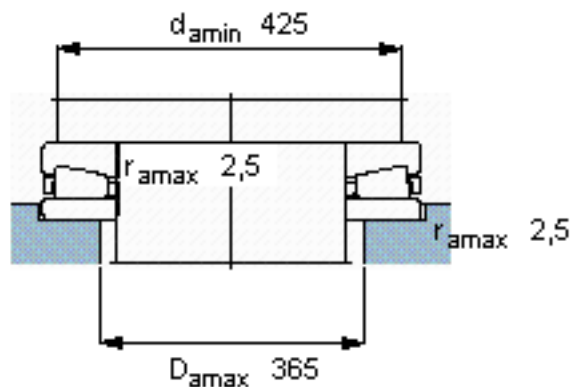

SKF BFSB 350565参数

主要尺寸	d	340	mm	-
	D	460	mm	-
	d ₁	457	mm	-
	H	73	mm	-
基本额定载荷	C	1230000	N	动载荷
	C ₀	5700000	N	静载荷
疲劳载荷极限	P _u	400000	N	-
最小载荷系数	A	2.6	-	-
重量	重量	37000	g	-
型号	型号	BFSB 350565	-	-

SKF BFSB 350565图片