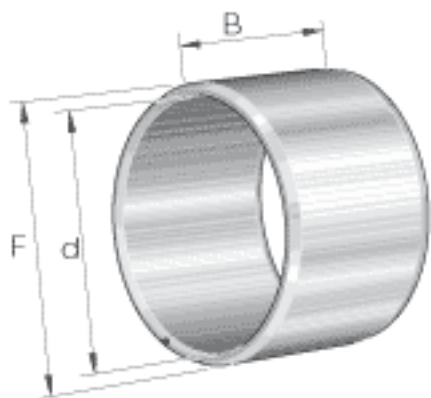

INA IR45X50X25参数

尺寸	d	45	mm	-
	F	50	mm	滚道公差 F (m) : -5 / -19
	B	25	mm	-
	r _{min}	0.6	mm	-
重量	m	70.8	g	质量

INA IR45X50X25图片

参考资料:<http://www.sozhou.com/p/15550b5c.html>