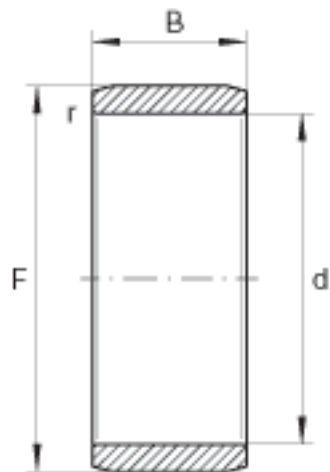

INA IR45X50X25参数

尺寸	d	45	mm	-
	F	50	mm	滚道公差 F (m) : -5 / -19
	B	25	mm	-
	r _{min}	0.6	mm	-
重量	m	70.8	g	质量

INA IR45X50X25图片

参考资料:<http://www.sozhou.com/p/15550b5c.html>