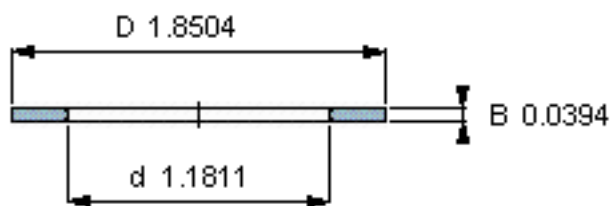

推力圈

推力圈

参考资料:<http://www.sozhou.com/p/15455e6f.html>