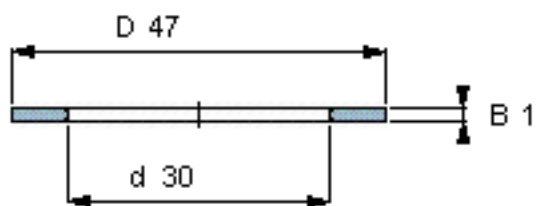

SKF AS 3047参数

尺寸	d	30	mm	-
	D	47	mm	-
	B	1	mm	-
	d_1	-	mm	-
	D_1	-	mm	-
	r_1、$r_{1.2}$	-	mm	-
重量	重量	8	g	-
型号	型号	AS 3047	-	-

SKF AS 3047图片