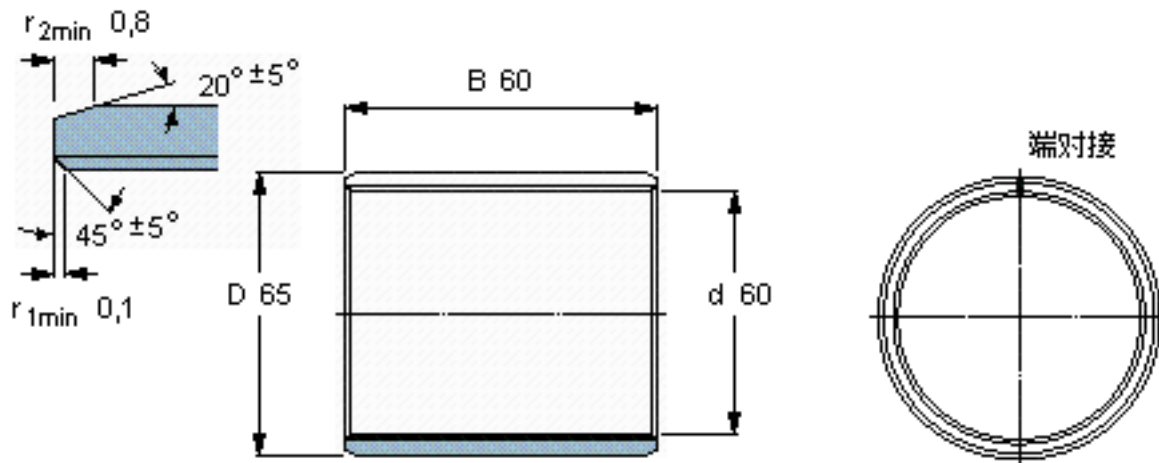

SKF PCM 606560 B参数

主要尺寸	d	60	mm	-
	D	65	mm	-
	B	60	mm	-
基本额定载荷	C	285000	N	动载荷
	C_0	880000	N	静载荷
重量	重量	220	g	-
型号	型号	PCM 606560 B	-	-

SKF PCM 606560 B图片

特定负荷系数
材料常数

K 80
 K_M 480

参考资料:<http://www.sozhou.com/p/14fa2c57.html>