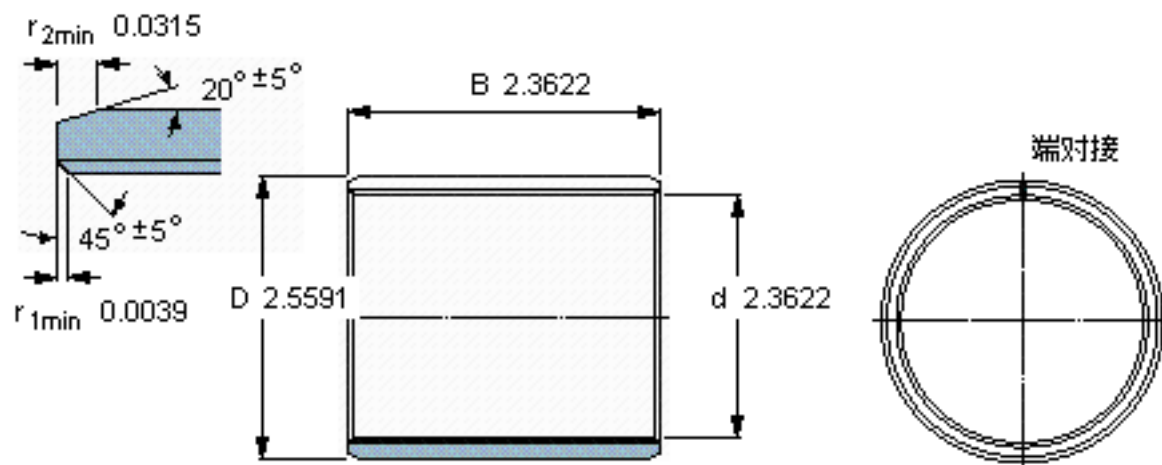

SKF PCM 606560 B参数

主要尺寸	d	60	mm	-
	D	65	mm	-
	B	60	mm	-
基本额定载荷	C	285000	N	动载荷
	C_0	880000	N	静载荷
重量	重量	220	g	-
型号	型号	PCM 606560 B	-	-

SKF PCM 606560 B图片

特定负荷系数
材料常数

K 80
 K_M 480

参考资料:<http://www.sozhou.com/p/14fa2c57.html>