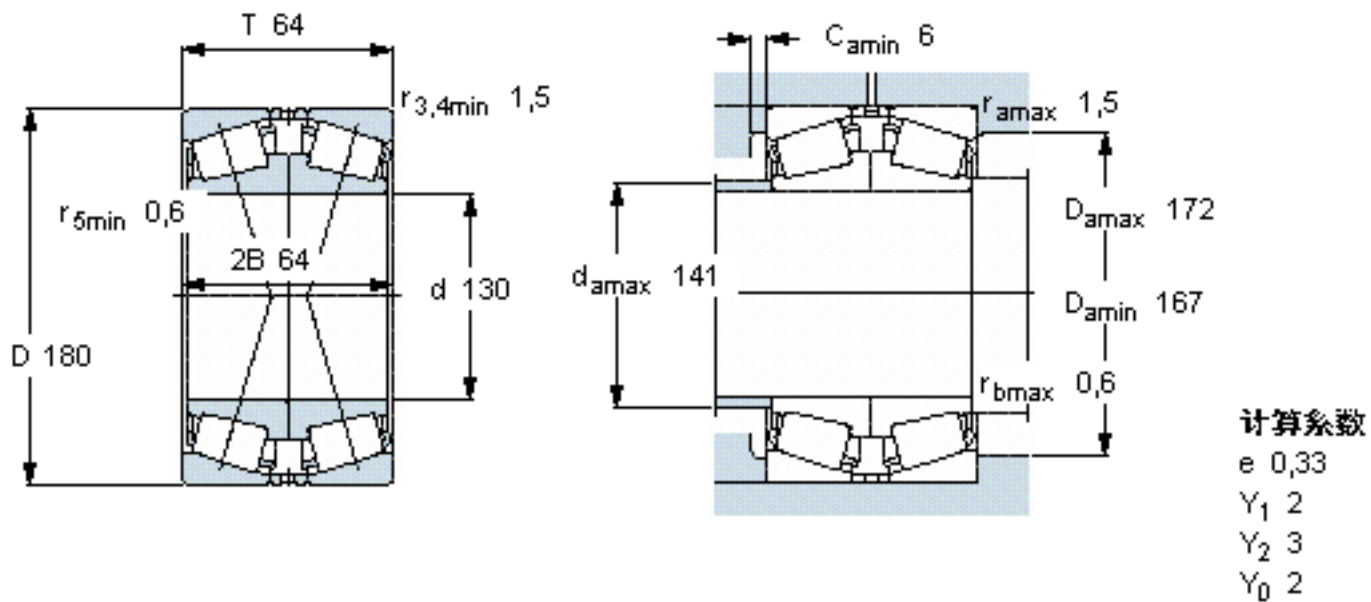

SKF 32926/DF参数

主要尺寸	d	130	mm	-
	D	180	mm	-
	T	64	mm	-
基本额定载荷	C	341000	N	动载荷
	C_0	735000	N	静载荷
疲劳载荷极限	P_u	76500	N	-
额定转速	参考转速	2000	r/min	-
	极限转速	3600	r/min	-
重量	重量	4950	g	-
型号	* SKF 探索者轴承	32926/DF	-	-

SKF 32926/DF图片