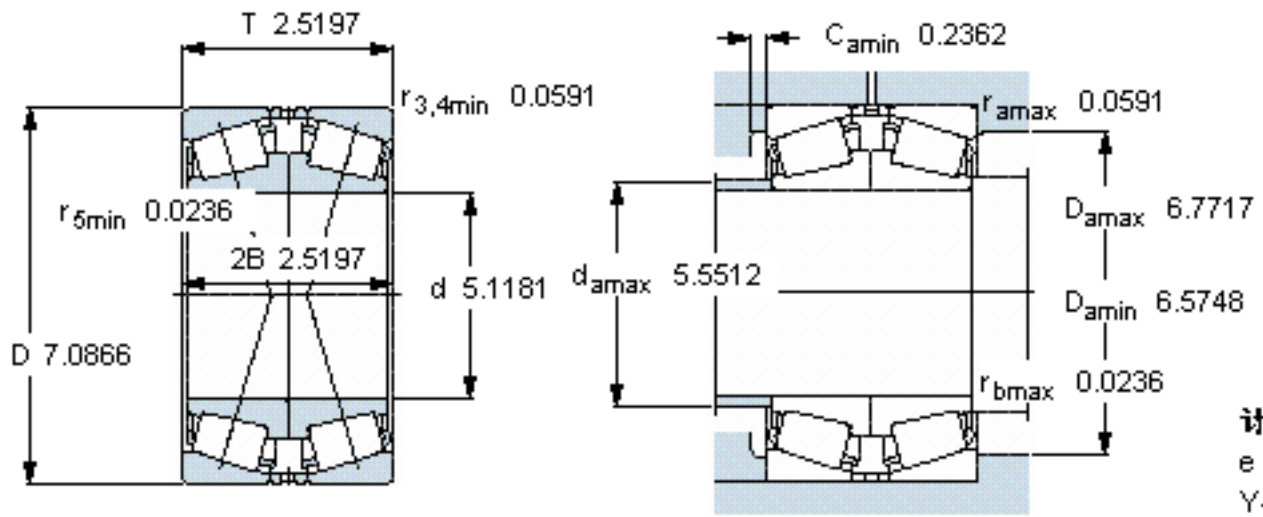

计算系数
e 0,33
Y₁ 2
Y₂ 3
Y₀ 2