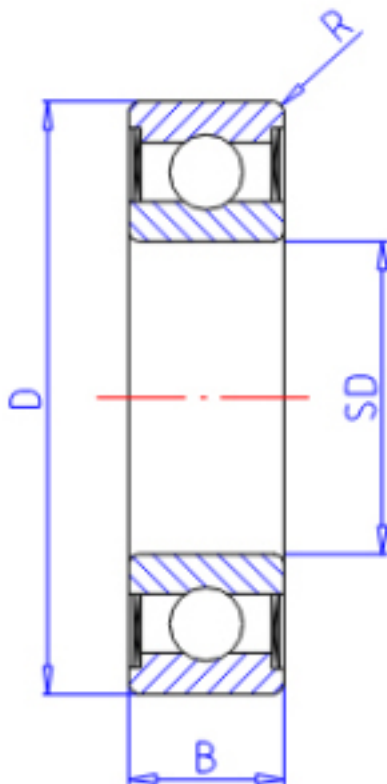

KOYO 68022RS参数

主要尺寸	SD	15	mm	内径
	D	24	mm	外径
	B	5	mm	宽度
	R	0.3	mm	(最小)
型号	ORDER	68022RS		型号
基本额定载荷	C	2100	N	动载荷
	C0	1250	N	静载荷
极限转速	NG	16000	1/min	脂润滑

KOYO 68022RS图片

参考资料:<http://www.sozhou.com/p/14c53265.html>