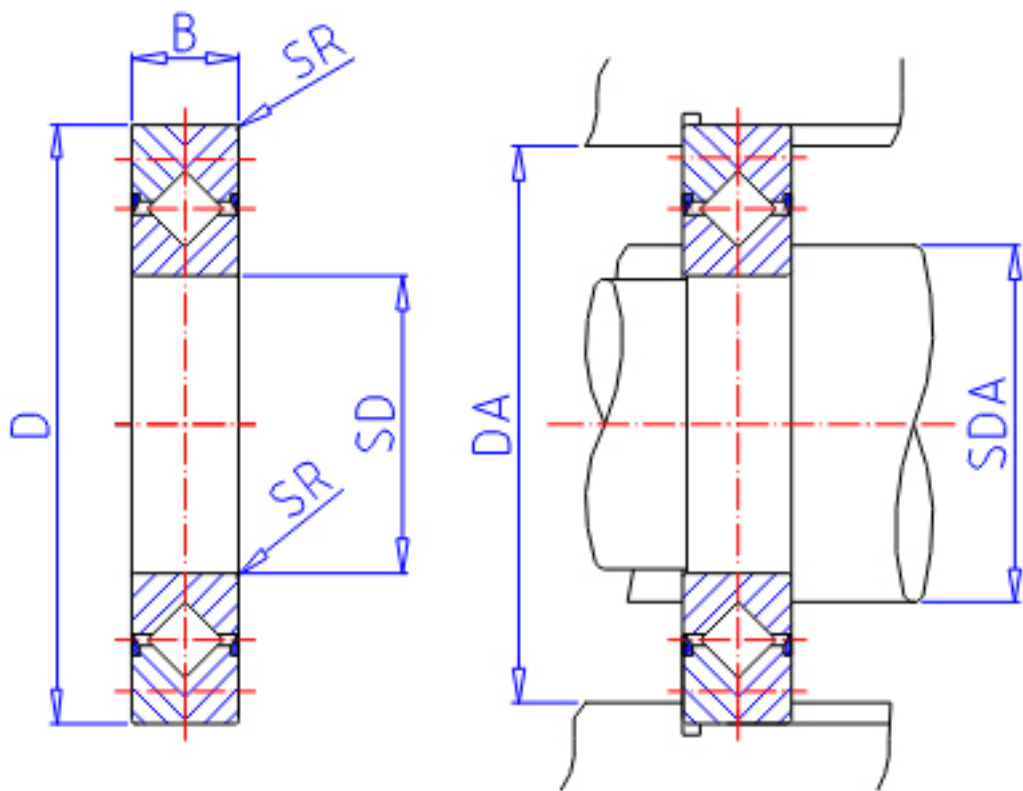

参考资料:<http://www.sozhou.com/p/14aa34bb.html>