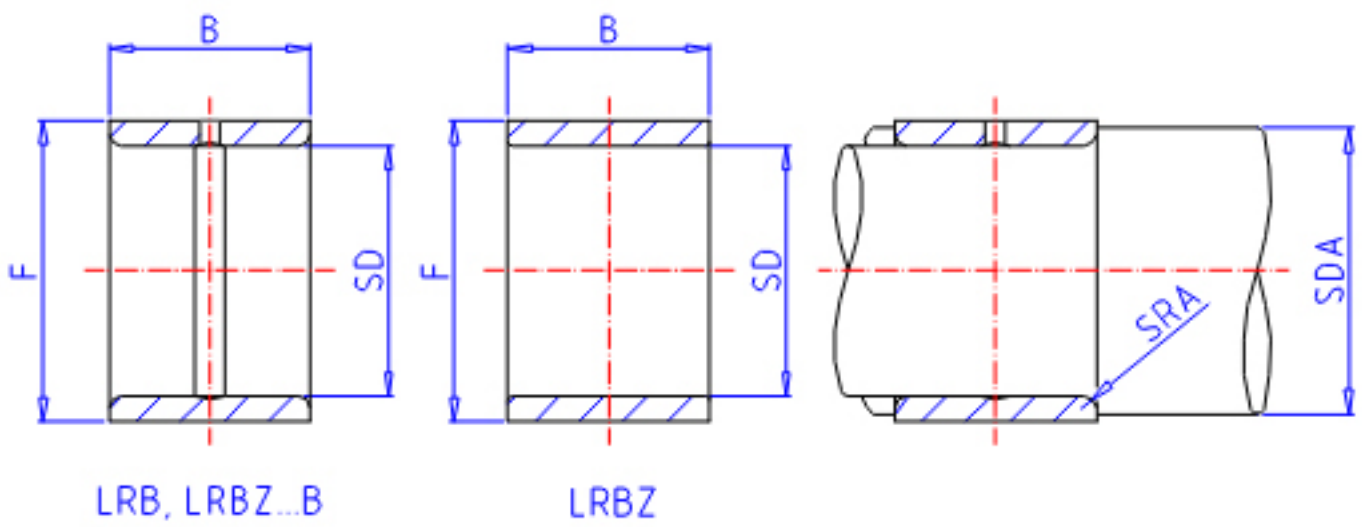

参考资料:<http://www.sozhou.com/p/14a136ec.html>