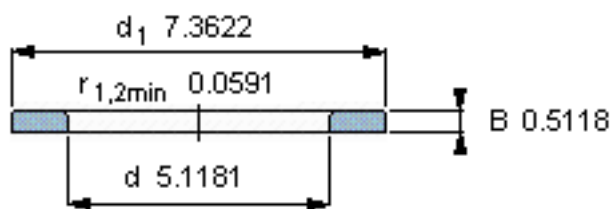

SKF WS 81226参数

尺寸	d	130	mm	-
	D	-	mm	-
	B	13	mm	-
	d_1	187	mm	-
	D_1	-	mm	-
	$r_1, r_{1.2}$	1.5	mm	-
重量	重量	1440	g	-
型号	型号	WS 81226	-	-

SKF WS 81226图片

轴垫圈

轴垫圈

参考资料:<http://www.sozhou.com/p/14847489.html>