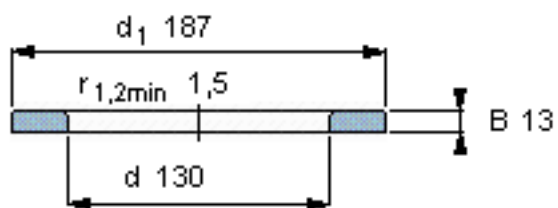

SKF WS 81226参数

尺寸	d	130	mm	-
	D	-	mm	-
	B	13	mm	-
	d_1	187	mm	-
	D_1	-	mm	-
	$r_1, r_{1.2}$	1.5	mm	-
重量	重量	1440	g	-
型号	型号	WS 81226	-	-

SKF WS 81226图片

轴垫圈

轴垫圈

参考资料:<http://www.sozhou.com/p/14847489.html>