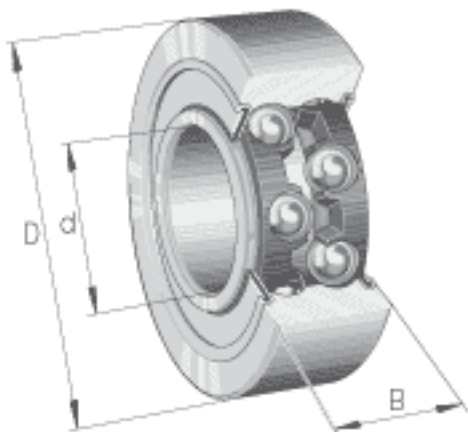

### FAG 3812-B-2RSR-TVH参数

尺寸	d	60	mm	-
	D	78	mm	-
	B	14	mm	-
	a	33.2	mm	-
	D <sub>2</sub>			-
	D <sub>a max</sub>	76	mm	-
	d <sub>1</sub>	65.9	mm	-
	d <sub>a min</sub>	62	mm	-
	r <sub>a max</sub>	0.3	mm	-
	r <sub>min</sub>	0.3	mm	-
	接触角	α	25	
重量	m	140	g	质量
基本额定载荷	C <sub>r</sub>	14500	N	基本额定动载荷，径向
	C <sub>0r</sub>	17500	N	基本额定静载荷，径向
疲劳极限载荷	C <sub>ur</sub>	960	N	疲劳极限载荷，径向
极限转速	n <sub>G</sub>	3800	r/min	极限转速

### FAG 3812-B-2RSR-TVH图片

参考资料:<http://www.sozhou.com/p/144f387f.html>