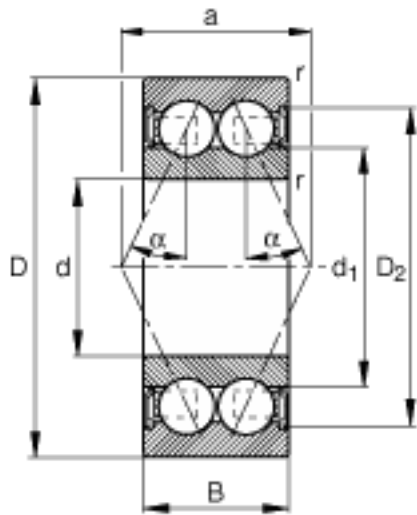

### FAG 3812-B-2RSR-TVH参数

尺寸	d	60	mm	-
	D	78	mm	-
	B	14	mm	-
	a	33.2	mm	-
	D <sub>2</sub>			-
	D <sub>a max</sub>	76	mm	-
	d <sub>1</sub>	65.9	mm	-
	d <sub>a min</sub>	62	mm	-
	r <sub>a max</sub>	0.3	mm	-
	r <sub>min</sub>	0.3	mm	-
	接触角	α	25	
重量	m	140	g	质量
基本额定载荷	C <sub>r</sub>	14500	N	基本额定动载荷，径向
	C <sub>0r</sub>	17500	N	基本额定静载荷，径向
疲劳极限载荷	C <sub>ur</sub>	960	N	疲劳极限载荷，径向
极限转速	n <sub>G</sub>	3800	r/min	极限转速

### FAG 3812-B-2RSR-TVH图片

参考资料:<http://www.sozhou.com/p/144f387f.html>