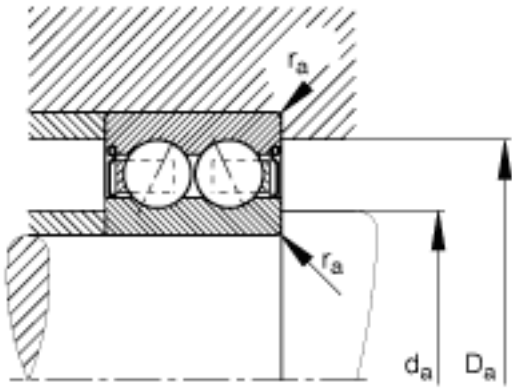

参考资料:<http://www.sozhou.com/p/144f387f.html>