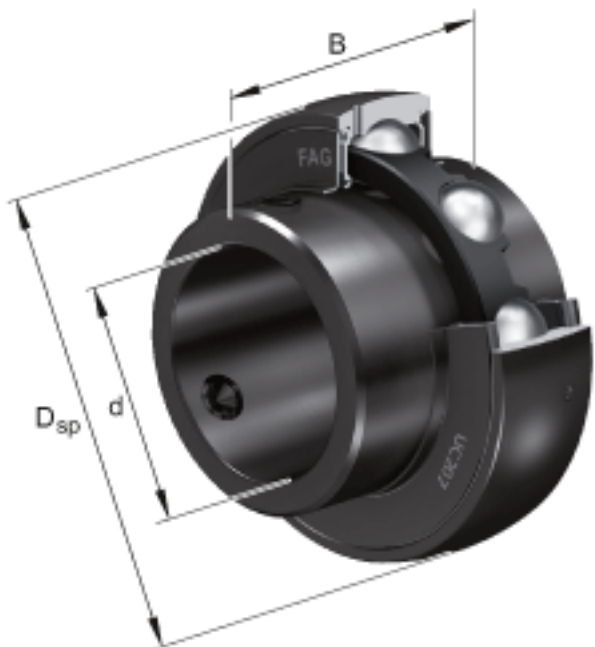

FAG UC212-39参数

尺寸	d	61.9125	mm	-
	D_{SP}	110	mm	-
	B	65.1	mm	-
	A	10	mm	-
	C	27	mm	-
	C_2	27.6	mm	-
	C_a	7.4	mm	-
	d_1	76.48	mm	-
	S	25.4	mm	-
	W	12.7	mm	-
重量	m	1400	g	重量
基本额定载荷	C_r	52000	N	基本额定动载荷，径向
	C_{0r}	36000	N	基本额定静载荷，径向

FAG UC212-39图片

参考资料:<http://www.sozhou.com/p/140f0203.html>