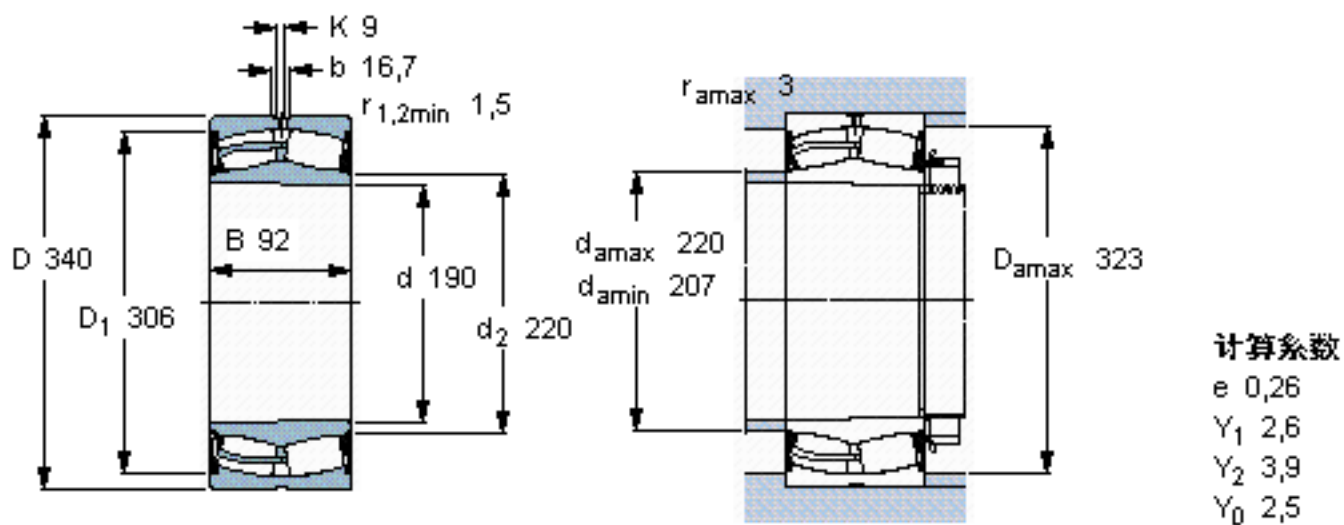

SKF 22238-2CS5K/VT143 \*参数

主要尺寸	d	190	mm	-
	D	340	mm	-
	B	92	mm	-
基本额定载荷	C	1270000	N	动载荷
	$C_0$	1700000	N	静载荷
疲劳载荷极限	$P_u$	150000	N	-
额定转速	参考转速	-	r/min	-
	极限转速	480	r/min	-
重量	重量	35500	g	-
型号	* SKF 探索者轴承	22238-2CS5K/VT143 *	-	-

SKF 22238-2CS5K/VT143 \*图片

圆锥孔，圆锥  
1: 12

测量锁定螺母的紧固角度 [°]

-

参考资料: <http://www.sozhou.com/p/13ed1033.html>

圆锥孔，圆锥  
 1: 12

测量锁定螺母的紧固角度 [°]

-