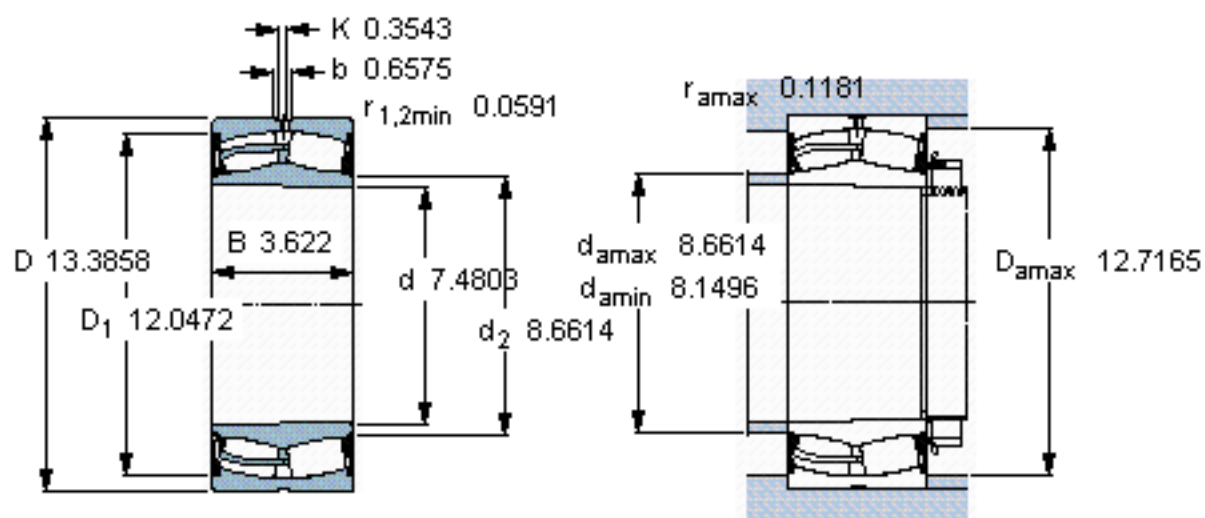

SKF 22238-2CS5K/VT143 \*参数

主要尺寸	d	190	mm	-
	D	340	mm	-
	B	92	mm	-
基本额定载荷	C	1270000	N	动载荷
	$C_0$	1700000	N	静载荷
疲劳载荷极限	$P_u$	150000	N	-
额定转速	参考转速	-	r/min	-
	极限转速	480	r/min	-
重量	重量	35500	g	-
型号	* SKF 探索者轴承	22238-2CS5K/VT143 *	-	-

SKF 22238-2CS5K/VT143 \*图片

圆锥孔，圆锥  
1: 12

测量锁定螺母的紧固角度 [°]

-

参考资料: <http://www.sozhou.com/p/13ed1033.html>

圆锥孔，圆锥  
 1: 12

测量锁定螺母的紧固角度 [°]

-