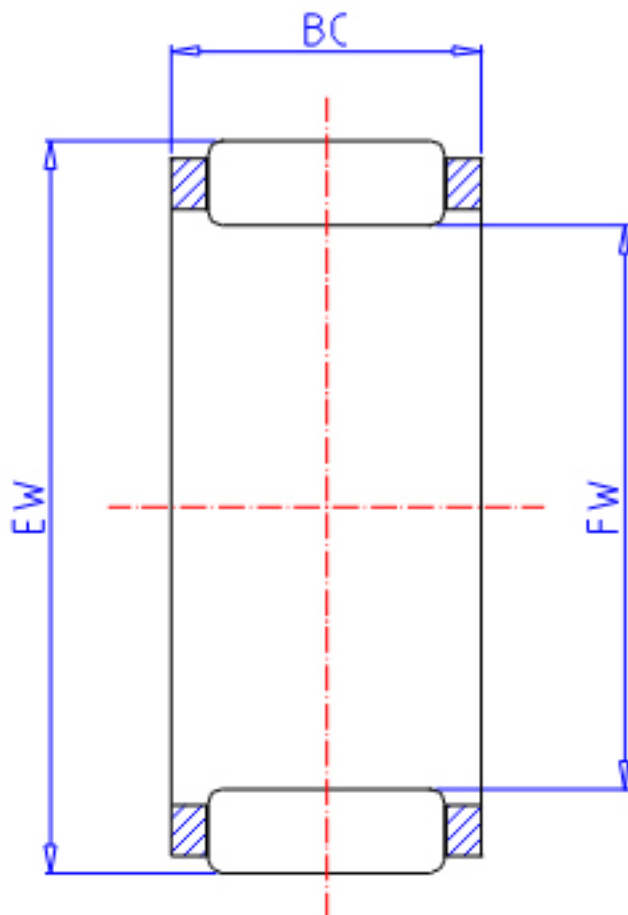

参考资料:<http://www.sozhou.com/p/13d5e0e4.html>