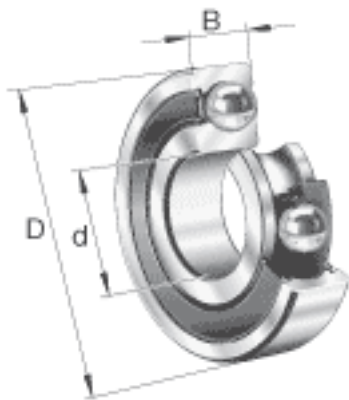

FAG 6322-2RSR参数

尺寸	d	110	mm	-
	D	240	mm	-
	B	50	mm	-
	D₂	203.1	mm	-
	D_{a max}	226	mm	-
	d₁	152.9	mm	-
	d_{a min}	124	mm	-
	r_{a max}	2.5	mm	-
	r_{min}	3	mm	-
重量	m	10500	g	质量
基本额定载荷	C_r	201000	N	基本额定动载荷，径向
	C_{0r}	165000	N	基本额定静载荷，径向
极限转速	n_G	1800	r/min	极限转速
参考转速	n_B	0	r/min	参考速度
疲劳极限载荷	C_{ur}	8600	N	疲劳极限载荷，径向

FAG 6322-2RSR图片