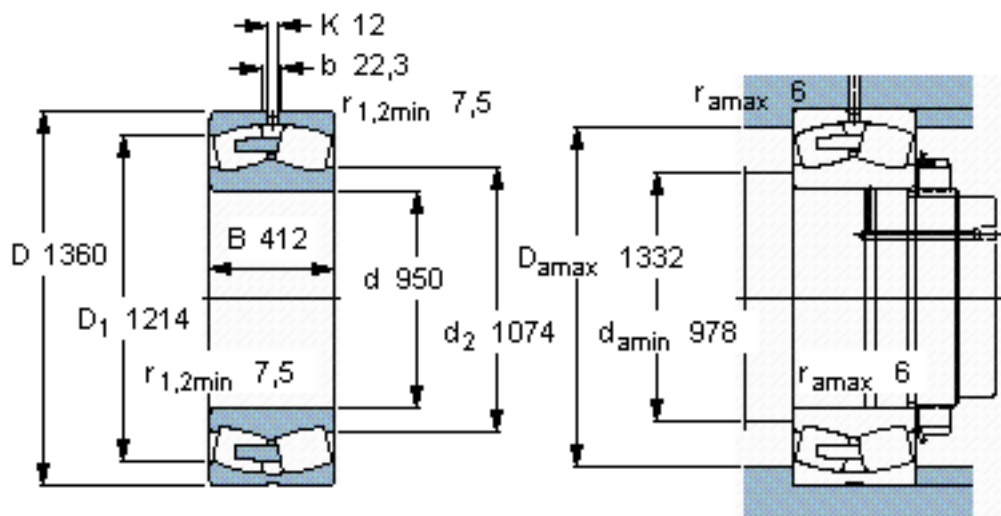

SKF 240/950 CAF/W33 *参数

主要尺寸	d	950	mm	-
	D	1360	mm	-
	B	412	mm	-
基本额定载荷	C	17000000	N	动载荷
	C_0	39000000	N	静载荷
疲劳载荷极限	P_u	2240000	N	-
额定转速	参考转速	170	r/min	-
	极限转速	300	r/min	-
重量	重量	1990000	g	-
型号	* SKF 探索者轴承	240/950 CAF/W33 *	-	-

SKF 240/950 CAF/W33 *图片

参考资料:<http://www.sozhou.com/p/13847bc7.html>