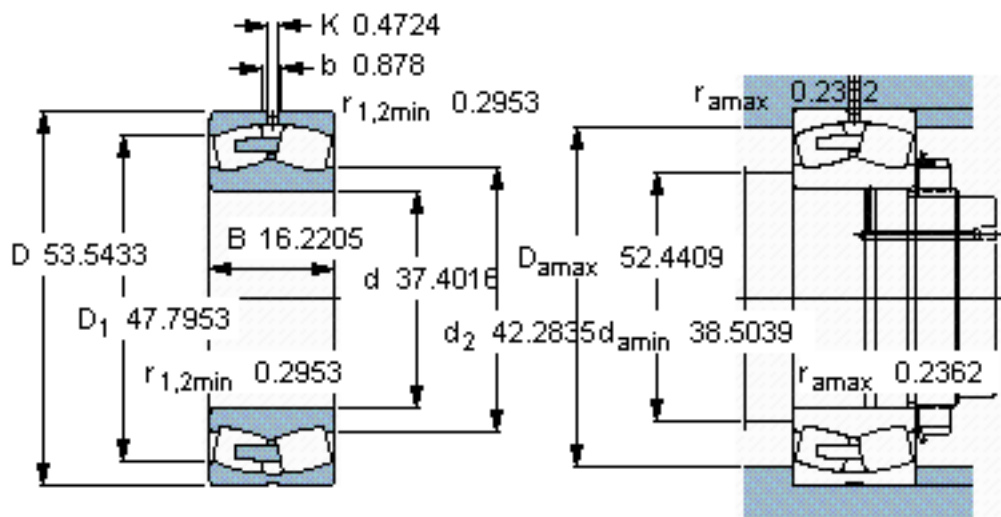

SKF 240/950 CAF/W33 *参数

主要尺寸	d	950	mm	-
	D	1360	mm	-
	B	412	mm	-
基本额定载荷	C	17000000	N	动载荷
	C_0	39000000	N	静载荷
疲劳载荷极限	P_u	2240000	N	-
额定转速	参考转速	170	r/min	-
	极限转速	300	r/min	-
重量	重量	1990000	g	-
型号	* SKF 探索者轴承	240/950 CAF/W33 *	-	-

SKF 240/950 CAF/W33 *图片

参考资料:<http://www.sozhou.com/p/13847bc7.html>