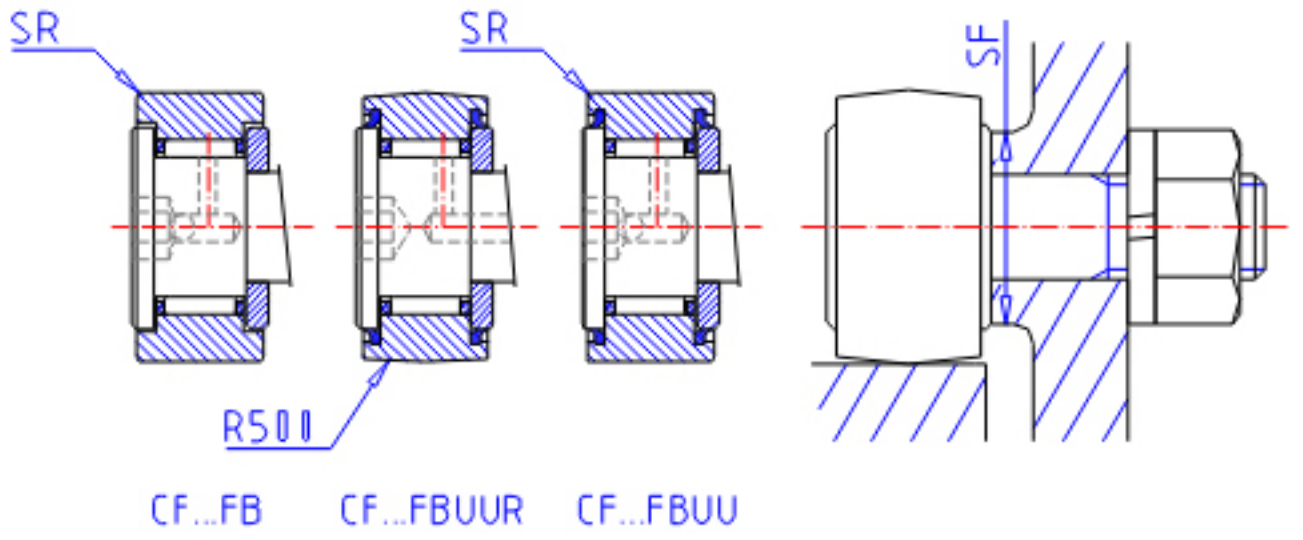

参考资料:<http://www.sozhou.com/p/136c7690.html>