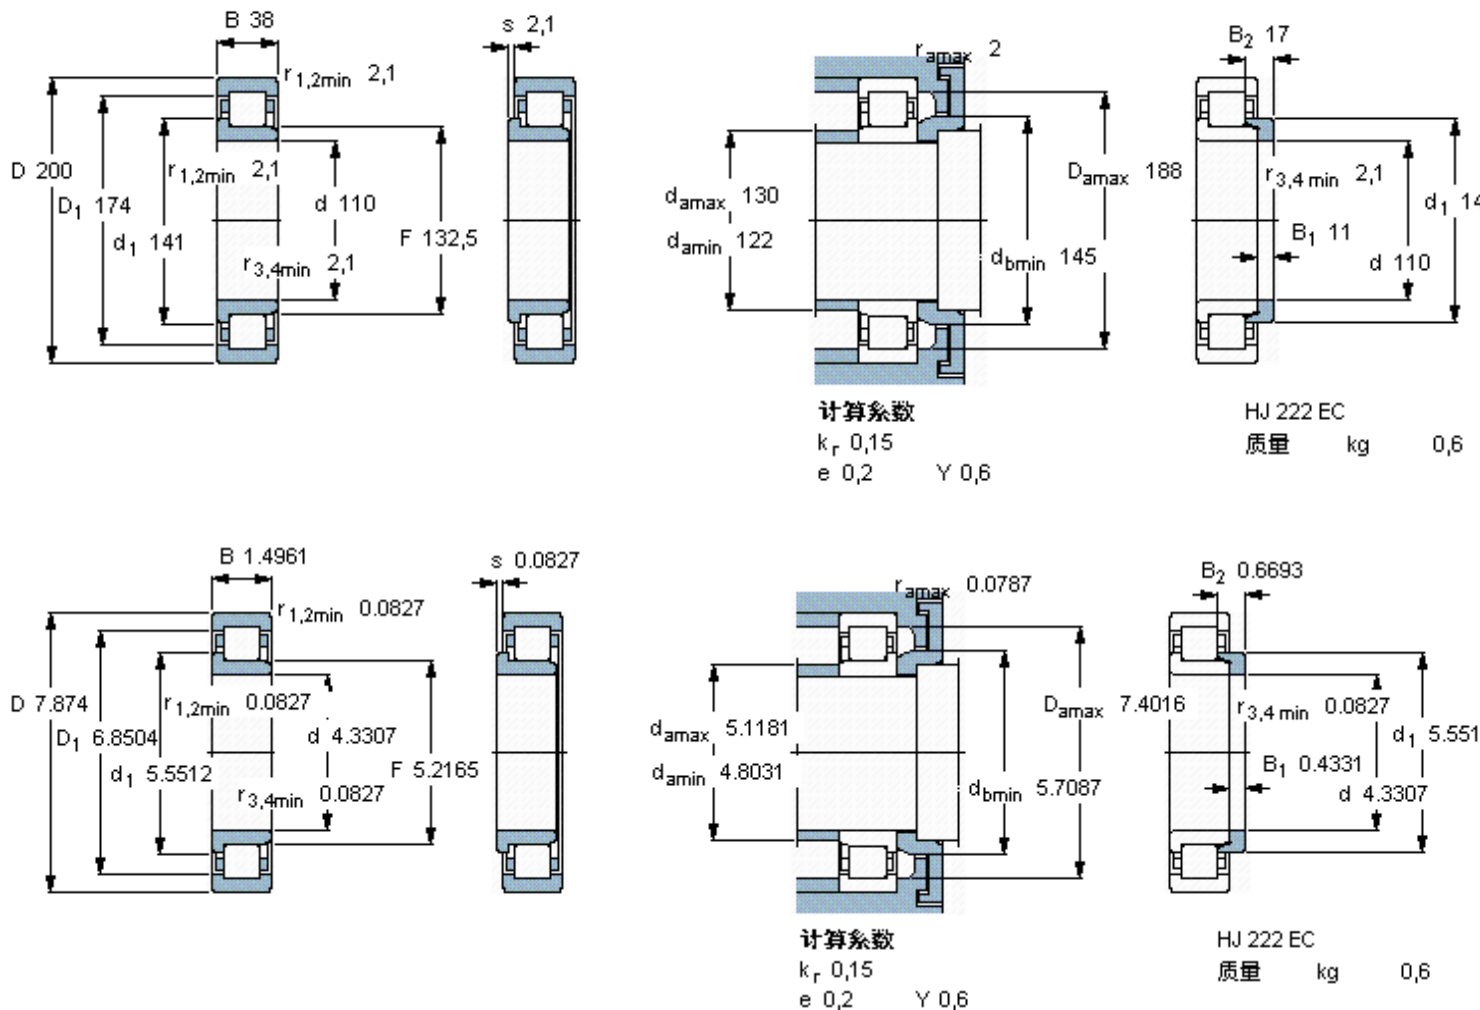

SKF NJ 222 ECJ *参数

主要尺寸	d	110	mm	-
	D	200	mm	-
	B	38	mm	-
基本额定载荷	C	335000	N	动载荷
	C_0	365000	N	静载荷
疲劳载荷极限	P_u	42500	N	-
额定转速	参考转速	3600	r/min	-
	极限转速	4000	r/min	-
重量	重量	4950	g	-
型号	* SKF 探索者轴承	NJ 222 ECJ *	-	-
角圈	型号	HJ 222 EC	-	-

SKF NJ 222 ECJ *图片

参考资料:<http://www.sozhou.com/p/134ef69b.html>