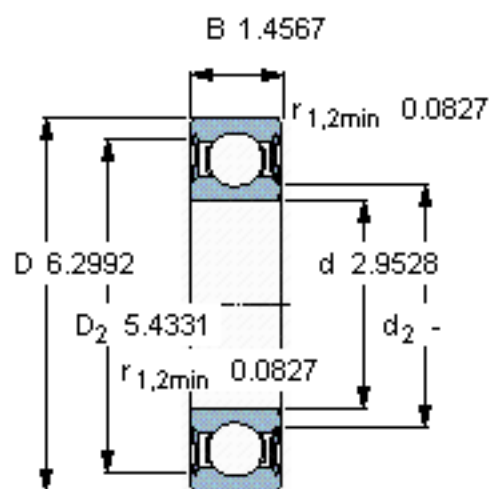

计算系数

k_r 0,03

f_0 13