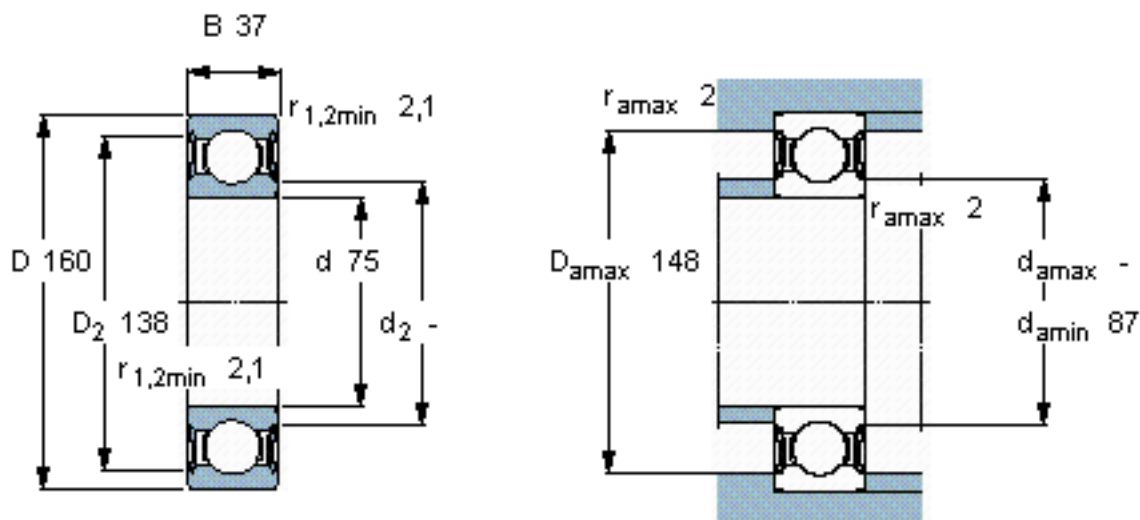

SKF 6315-2RS1/W64 *参数

主要尺寸	d	75	mm	-
	D	160	mm	-
	B	37	mm	-
基本额定载荷	C	119000	N	动载荷
	C_0	76500	N	静载荷
疲劳载荷极限	P_u	3000	N	-
极限转速	极限转速	2000	r/min	-
重量	重量	3000	g	-
型号	* SKF 探索者轴承	6315-2RS1/W64 *	-	-

SKF 6315-2RS1/W64 *图片