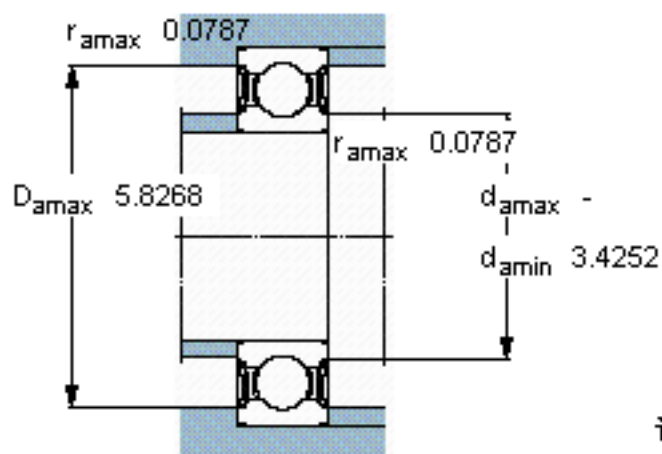

计算系数

k_r 0,03

f_0 13