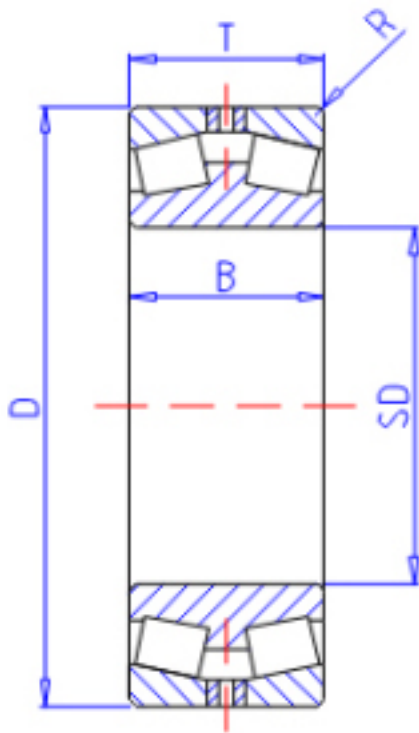

KOYO 45372参数

主要尺寸	SD	360	mm	内径
	D	600	mm	外径
	T	192	mm	-
	B	192.000	mm	宽度
	R	5.0	mm	(最小)
型号	ORDER	45372		型号
基本额定载荷	CR	3360000	N	动载荷
	C0	6750000	N	静载荷

KOYO 45372图片

参考资料:<http://www.sozhou.com/p/12f9fcd0.html>