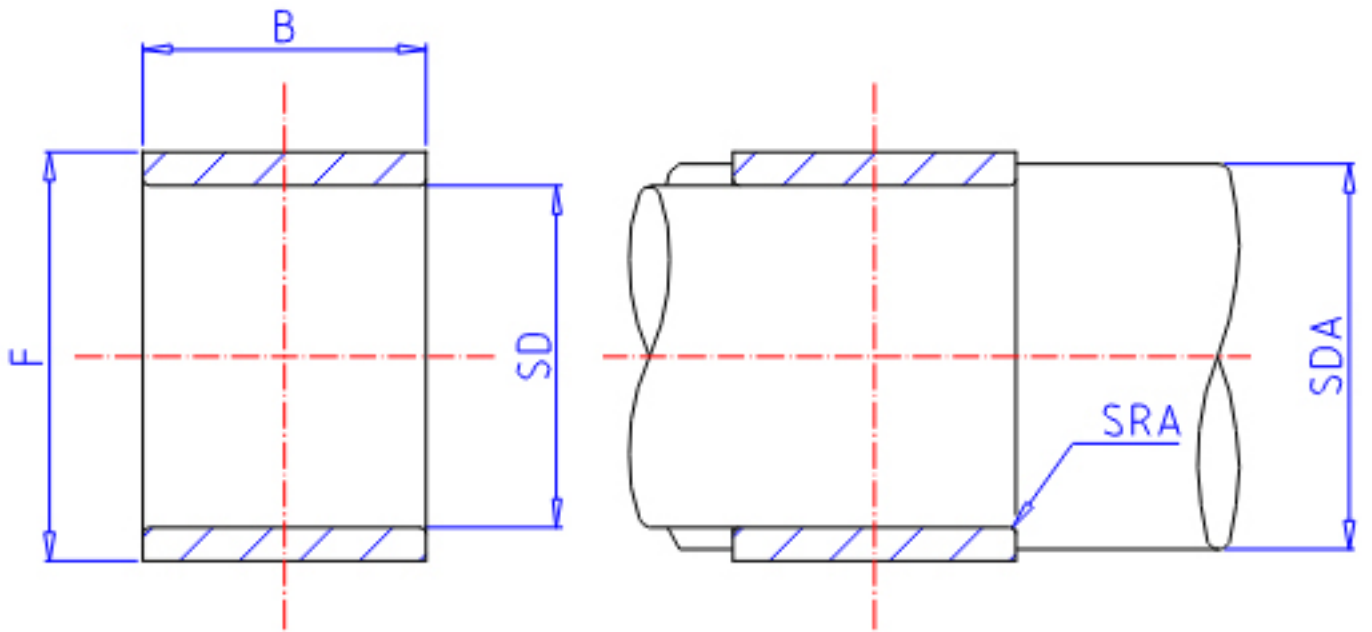

参考资料:<http://www.sozhou.com/p/12c380d3.html>