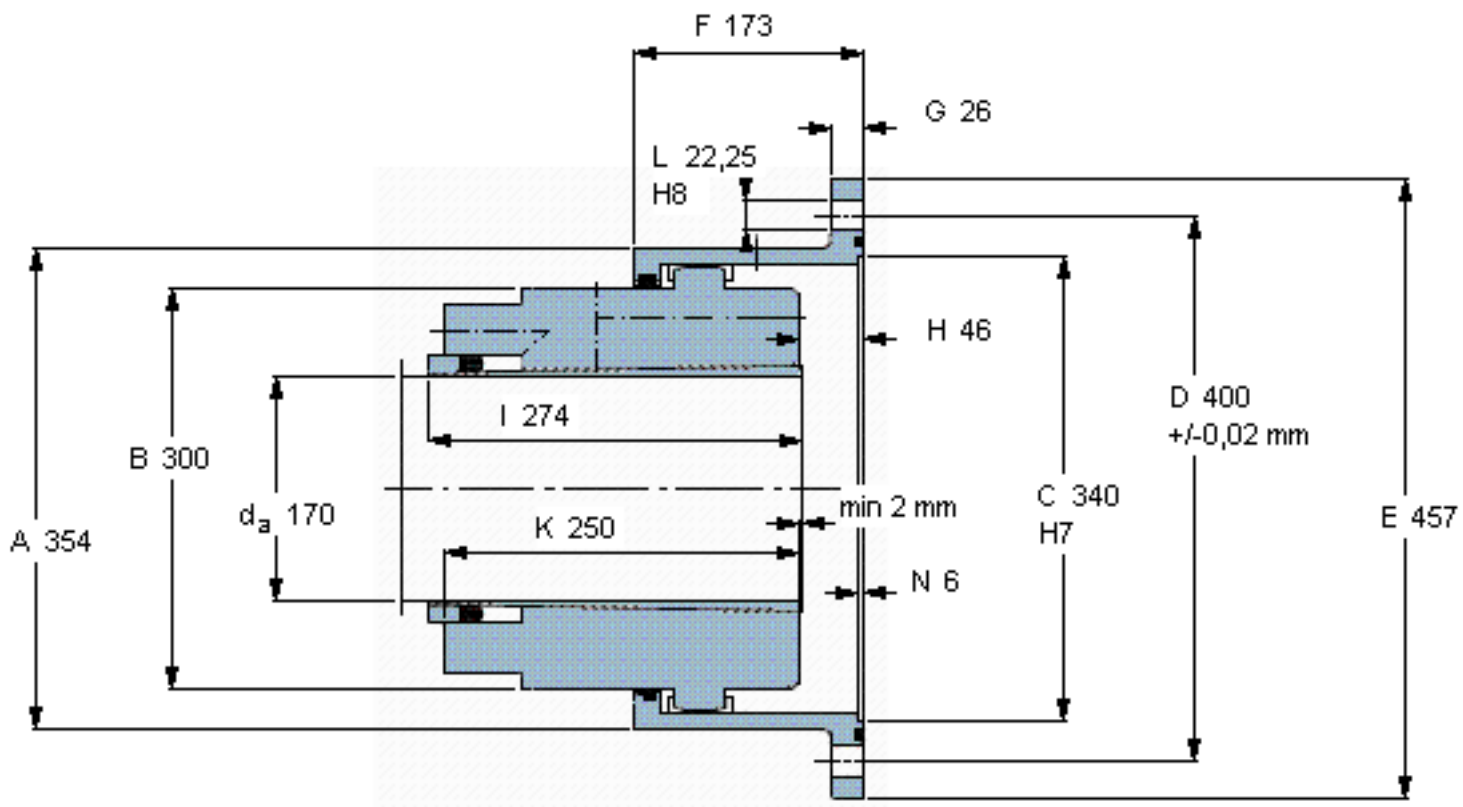

SKF XHCE 060/OK 170参数

轴直径	$d_a$	170	mm	-
扭矩	扭矩	120	kNm	-
主要尺寸	A	354	mm	-
	K	250	mm	-
	E	457	mm	-
	F	173	mm	-
重量	重量	127000	g	-
型号	型号	XHCE 060/OK 170	-	-

SKF XHCE 060/OK 170图片

参考资料:<http://www.sozhou.com/p/12642cc6.html>