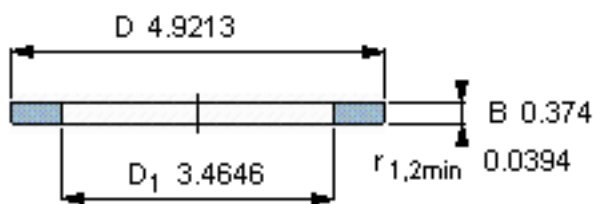

SKF GS 81217参数

尺寸	d	85	mm	-
	D	125	mm	-
	B	9.5	mm	-
	d <sub>1</sub>	-	mm	-
	D <sub>1</sub>	88	mm	-
	r <sub>1</sub> 、r <sub>1.2</sub>	1	mm	-
重量	重量	490	g	-
型号	型号	GS 81217	-	-

SKF GS 81217图片

轴承座垫圈

轴承座垫圈

参考资料:<http://www.sozhou.com/p/12114bd1.html>