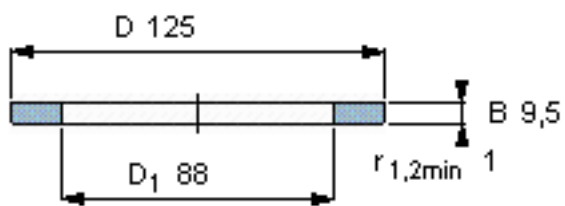

SKF GS 81217参数

尺寸	d	85	mm	-
	D	125	mm	-
	B	9.5	mm	-
	d <sub>1</sub>	-	mm	-
	D <sub>1</sub>	88	mm	-
	r <sub>1</sub> 、r <sub>1.2</sub>	1	mm	-
重量	重量	490	g	-
型号	型号	GS 81217	-	-

SKF GS 81217图片

轴承座垫圈

轴承座垫圈

参考资料:<http://www.sozhou.com/p/12114bd1.html>