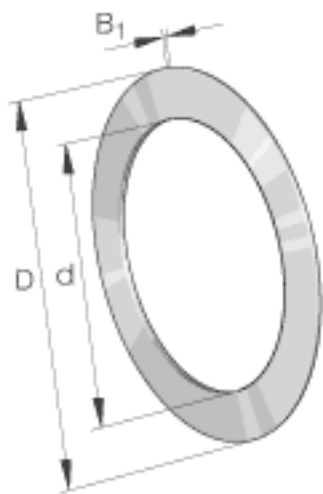

INA AS4060参数

尺寸	d	40	mm	-
	D	60	mm	-
	B ₁	1	mm	-
重量	m	12	g	质量

INA AS4060图片

参考资料:<http://www.sozhou.com/p/11deb9d2.html>