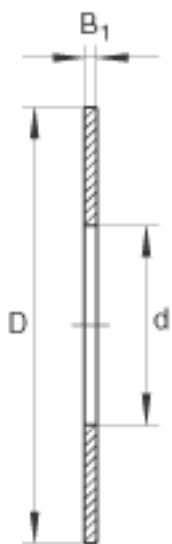

INA AS4060参数

尺寸	d	40	mm	-
	D	60	mm	-
	B ₁	1	mm	-
重量	m	12	g	质量

INA AS4060图片

参考资料:<http://www.sozhou.com/p/11deb9d2.html>