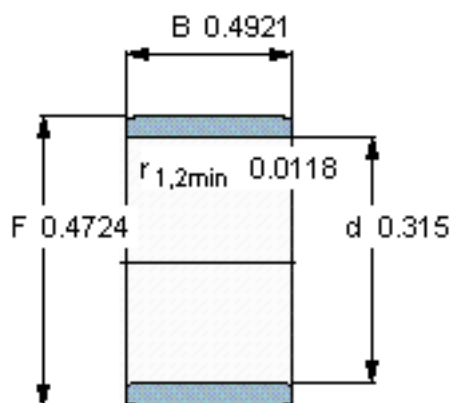

### SKF IR 8x12x12.5参数

主要尺寸	d	8	mm	-
	F	12	mm	-
	B	12.5	mm	-
	最小	0.3	mm	-
重量	重量	6	g	-
型号	型号	IR 8x12x12.5	-	-

### SKF IR 8x12x12.5图片

参考资料: <http://www.sozhou.com/p/11cb5662.html>