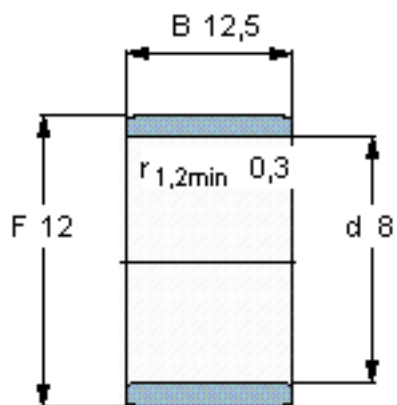

### SKF IR 8x12x12.5参数

主要尺寸	d	8	mm	-
	F	12	mm	-
	B	12.5	mm	-
	最小	0.3	mm	-
重量	重量	6	g	-
型号	型号	IR 8x12x12.5	-	-

### SKF IR 8x12x12.5图片

参考资料: <http://www.sozhou.com/p/11cb5662.html>