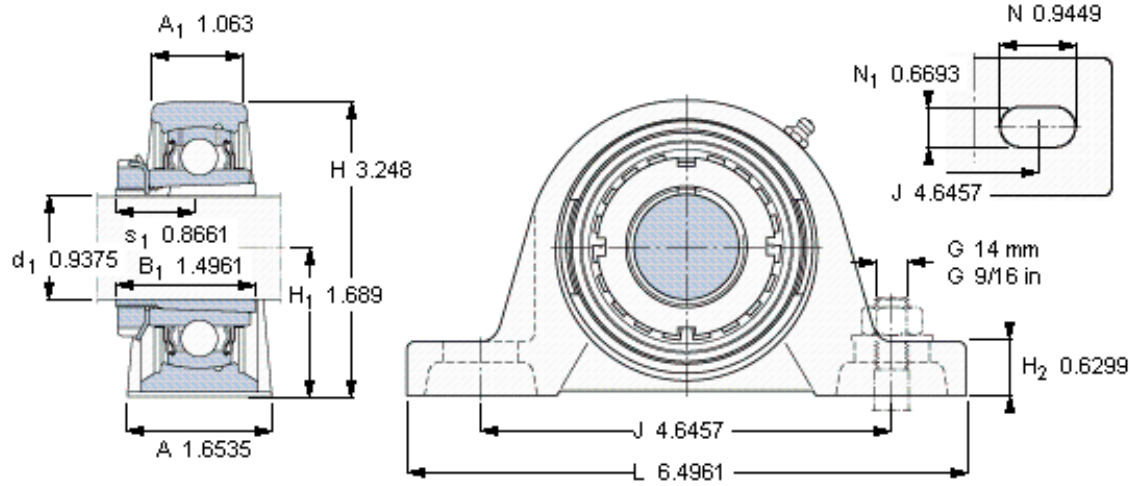

SKF SYJ 30 KF参数

主要尺寸	d_1	23.812	mm	-
	A	42	mm	-
	H	82.5	mm	-
	H_1	42.9	mm	-
	L	165	mm	-
基本额定载荷	C	19500	N	动载荷
	C_0	11200	N	静载荷
极限转速	极限转速	6300	r/min	-
重量	重量	900	g	-
型号	无紧定套的轴承单元	SYJ 30 KF	-	-
	轴承座	SYJ 506	-	-
	轴承	YSA 206-2FK	-	-
	紧定套	HA 2306	-	-

SKF SYJ 30 KF图片

适宜的止动环 [Nm]
适宜的钩形扳手

22-2
HN 6

参考资料:<http://www.sozhou.com/p/11b579eb.html>

适宜的止动环 [Nm]
适宜的钩形扳手

22-2
HN 6