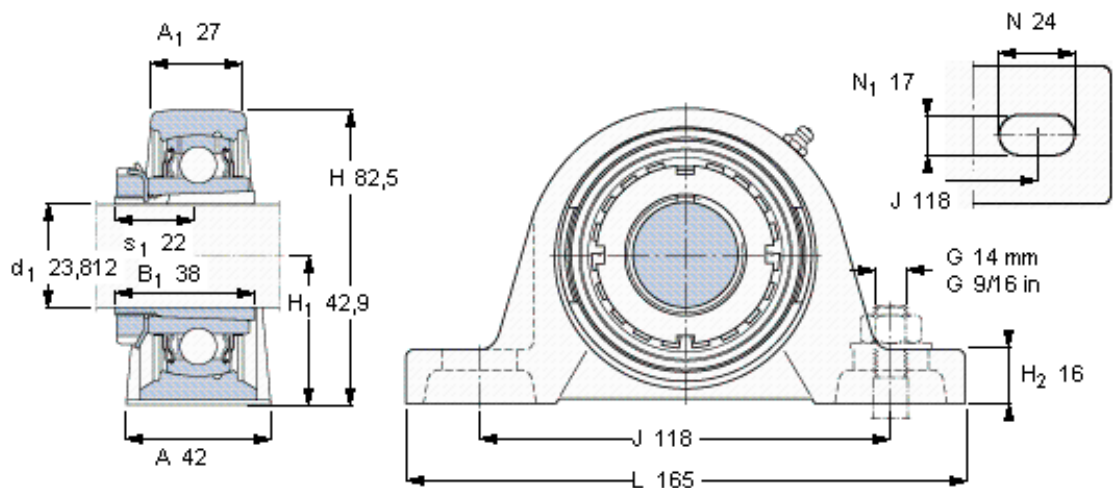

SKF SYJ 30 KF参数

主要尺寸	d_1	23.812	mm	-
	A	42	mm	-
	H	82.5	mm	-
	H_1	42.9	mm	-
	L	165	mm	-
基本额定载荷	C	19500	N	动载荷
	C_0	11200	N	静载荷
极限转速	极限转速	6300	r/min	-
重量	重量	900	g	-
型号	无紧定套的轴承单元	SYJ 30 KF	-	-
	轴承座	SYJ 506	-	-
	轴承	YSA 206-2FK	-	-
	紧定套	HA 2306	-	-

SKF SYJ 30 KF图片

适宜的止动环 [Nm]
适宜的钩形扳手

22-2
HN 6

参考资料:<http://www.sozhou.com/p/11b579eb.html>

适宜的止动环 [Nm]
适宜的钩形扳手

22-2
HN 6