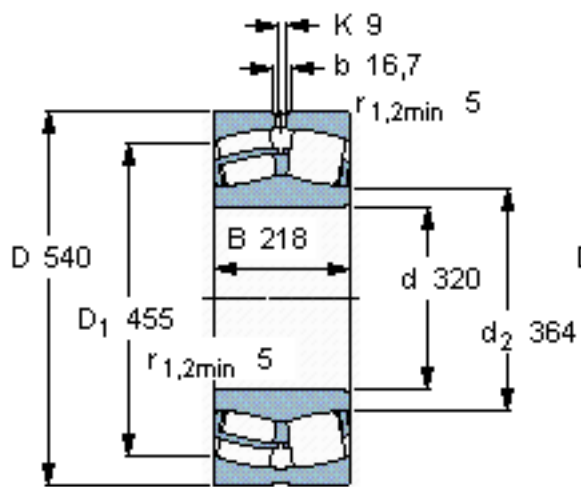

SKF 24164 CC/W33 *参数

主要尺寸	d	320	mm	-
	D	540	mm	-
	B	218	mm	-
基本额定载荷	C	4250000	N	动载荷
	C_0	7100000	N	静载荷
疲劳载荷极限	P_u	510000	N	-
额定转速	参考转速	500	r/min	-
	极限转速	700	r/min	-
重量	重量	210000	g	-
型号	* SKF 探索者轴承	24164 CC/W33 *	-	-

SKF 24164 CC/W33 *图片

计算系数
e 0,4
Y₁ 1,7
Y₂ 2,5
Y₀ 1,6

计算系数
e 0,4
Y₁ 1,7
Y₂ 2,5
Y₀ 1,6

参考资料:<http://www.sozhou.com/p/11a164a9.html>