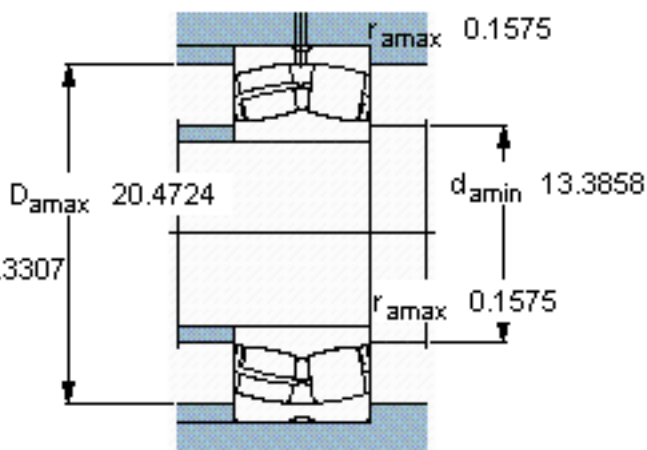

SKF 24164 CC/W33 *参数

主要尺寸	d	320	mm	-
	D	540	mm	-
	B	218	mm	-
基本额定载荷	C	4250000	N	动载荷
	C_0	7100000	N	静载荷
疲劳载荷极限	P_u	510000	N	-
额定转速	参考转速	500	r/min	-
	极限转速	700	r/min	-
重量	重量	210000	g	-
型号	* SKF 探索者轴承	24164 CC/W33 *	-	-

SKF 24164 CC/W33 *图片

计算系数
e 0,4
Y₁ 1,7
Y₂ 2,5
Y₀ 1,6

计算系数
e 0,4
Y₁ 1,7
Y₂ 2,5
Y₀ 1,6

参考资料:<http://www.sozhou.com/p/11a164a9.html>