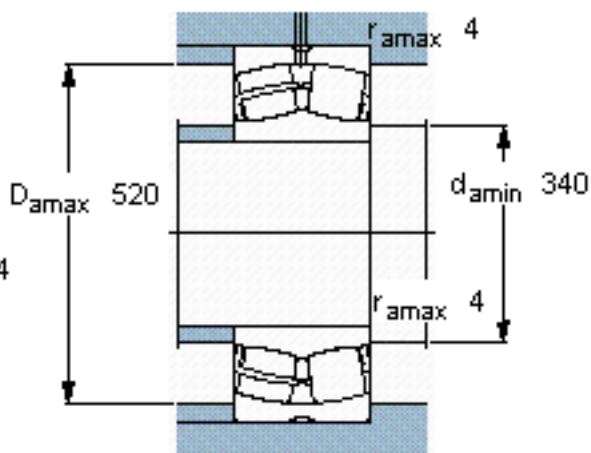

SKF 24164 CC/W33 *参数

主要尺寸	d	320	mm	-
	D	540	mm	-
	B	218	mm	-
基本额定载荷	C	4250000	N	动载荷
	C_0	7100000	N	静载荷
疲劳载荷极限	P_u	510000	N	-
额定转速	参考转速	500	r/min	-
	极限转速	700	r/min	-
重量	重量	210000	g	-
型号	* SKF 探索者轴承	24164 CC/W33 *	-	-

SKF 24164 CC/W33 *图片

计算系数
e 0,4
Y₁ 1,7
Y₂ 2,5
Y₀ 1,6

计算系数
e 0,4
Y₁ 1,7
Y₂ 2,5
Y₀ 1,6

参考资料:<http://www.sozhou.com/p/11a164a9.html>