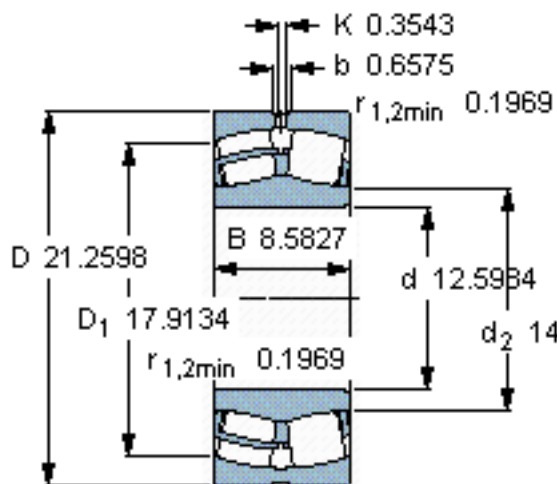

SKF 24164 CC/W33 *参数

主要尺寸	d	320	mm	-
	D	540	mm	-
	B	218	mm	-
基本额定载荷	C	4250000	N	动载荷
	C_0	7100000	N	静载荷
疲劳载荷极限	P_u	510000	N	-
额定转速	参考转速	500	r/min	-
	极限转速	700	r/min	-
重量	重量	210000	g	-
型号	* SKF 探索者轴承	24164 CC/W33 *	-	-

SKF 24164 CC/W33 *图片

计算系数
e 0,4
Y₁ 1,7
Y₂ 2,5
Y₀ 1,6

计算系数
e 0,4
Y₁ 1,7
Y₂ 2,5
Y₀ 1,6

参考资料:<http://www.sozhou.com/p/11a164a9.html>