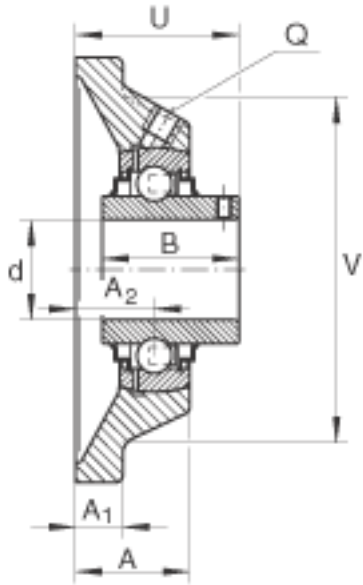

INA RCJY90参数

尺寸	d	90	mm	-	
	L	235	mm	-	
	U	80.1	mm	-	
	A	39.8	mm	-	
	A ₁	22	mm	-	
	A ₂	23.8	mm	-	
	B	96	mm	-	
	J	187	mm	-	
	N	23	mm	-	
	Q	Rp 1/8		-	
	V	200	mm	-	
	重量	m	9480	g	质量
	基本额定载荷	C _r	102000	N	基本额定动载荷，径向
C _{0r}		79000	N	基本额定静载荷，径向	
说明		GG. CJ18		轴承座的型号	
		GYE90-KRR-B		轴承的型号	

INA RCJY90图片

参考资料:<http://www.sozhou.com/p/113c5611.html>