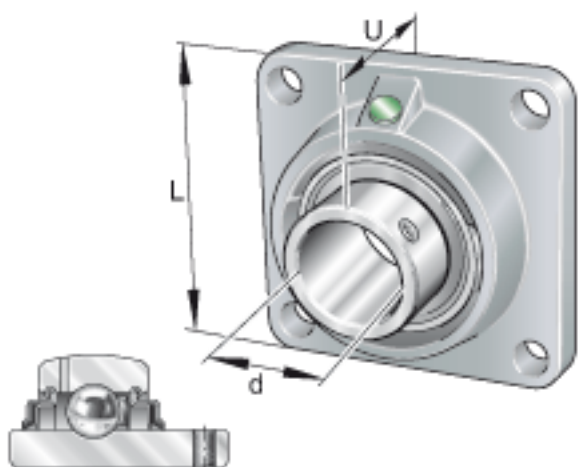

INA RCJY90参数

尺寸	d	90	mm	-	
	L	235	mm	-	
	U	80.1	mm	-	
	A	39.8	mm	-	
	A₁	22	mm	-	
	A₂	23.8	mm	-	
	B	96	mm	-	
	J	187	mm	-	
	N	23	mm	-	
	Q	Rp 1/8		-	
	V	200	mm	-	
	重量	m	9480	g	质量
	基本额定载荷	C_r	102000	N	基本额定动载荷，径向
C_{0r}		79000	N	基本额定静载荷，径向	
说明		GG. CJ18		轴承座的型号	
		GYE90-KRR-B		轴承的型号	

INA RCJY90图片