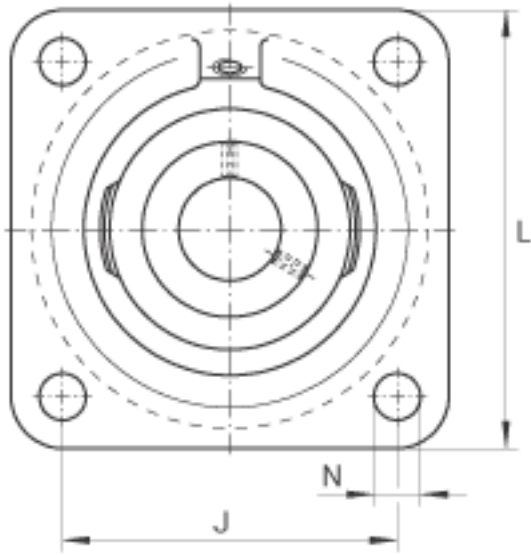

INA RCJY90参数

尺寸	d	90	mm	-	
	L	235	mm	-	
	U	80.1	mm	-	
	A	39.8	mm	-	
	A ₁	22	mm	-	
	A ₂	23.8	mm	-	
	B	96	mm	-	
	J	187	mm	-	
	N	23	mm	-	
	Q	Rp 1/8		-	
	V	200	mm	-	
	重量	m	9480	g	质量
	基本额定载荷	C _r	102000	N	基本额定动载荷，径向
C _{0r}		79000	N	基本额定静载荷，径向	
说明		GG. CJ18		轴承座的型号	
		GYE90-KRR-B		轴承的型号	

INA RCJY90图片

参考资料:<http://www.sozhou.com/p/113c5611.html>