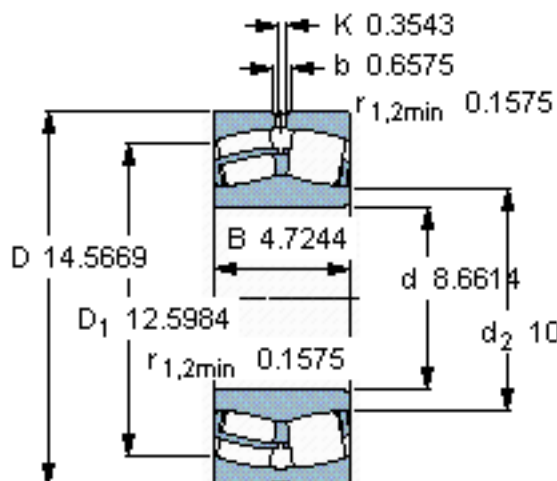

SKF 23144 CC/W33 \*参数

主要尺寸	d	220	mm	-
	D	370	mm	-
	B	120	mm	-
基本额定载荷	C	1800000	N	动载荷
	$C_0$	2750000	N	静载荷
疲劳载荷极限	$P_u$	232000	N	-
额定转速	参考转速	1300	r/min	-
	极限转速	1700	r/min	-
重量	重量	53500	g	-
型号	* SKF 探索者轴承	23144 CC/W33 *	-	-

SKF 23144 CC/W33 \*图片

计算系数  
e 0,3  
Y<sub>1</sub> 2,3  
Y<sub>2</sub> 3,4  
Y<sub>0</sub> 2,2

计算系数  
e 0,3  
Y<sub>1</sub> 2,3  
Y<sub>2</sub> 3,4  
Y<sub>0</sub> 2,2

参考资料:<http://www.sozhou.com/p/1112c465.html>