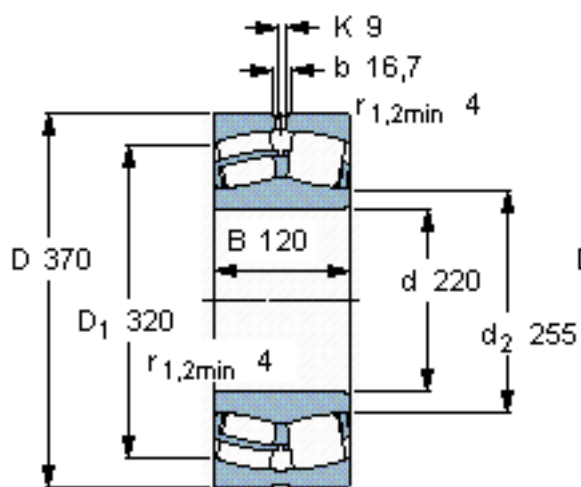

SKF 23144 CC/W33 \*参数

主要尺寸	d	220	mm	-
	D	370	mm	-
	B	120	mm	-
基本额定载荷	C	1800000	N	动载荷
	$C_0$	2750000	N	静载荷
疲劳载荷极限	$P_u$	232000	N	-
额定转速	参考转速	1300	r/min	-
	极限转速	1700	r/min	-
重量	重量	53500	g	-
型号	* SKF 探索者轴承	23144 CC/W33 *	-	-

SKF 23144 CC/W33 \*图片

计算系数  
e 0,3  
Y<sub>1</sub> 2,3  
Y<sub>2</sub> 3,4  
Y<sub>0</sub> 2,2

计算系数  
e 0,3  
Y<sub>1</sub> 2,3  
Y<sub>2</sub> 3,4  
Y<sub>0</sub> 2,2

参考资料:<http://www.sozhou.com/p/1112c465.html>