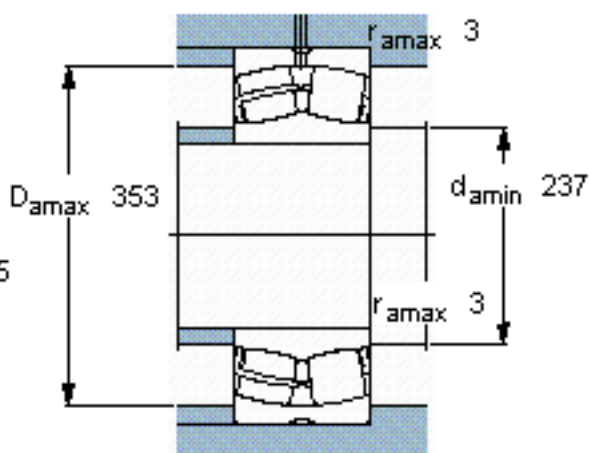

SKF 23144 CC/W33 \*参数

主要尺寸	d	220	mm	-
	D	370	mm	-
	B	120	mm	-
基本额定载荷	C	1800000	N	动载荷
	$C_0$	2750000	N	静载荷
疲劳载荷极限	$P_u$	232000	N	-
额定转速	参考转速	1300	r/min	-
	极限转速	1700	r/min	-
重量	重量	53500	g	-
型号	* SKF 探索者轴承	23144 CC/W33 *	-	-

SKF 23144 CC/W33 \*图片

计算系数  
e 0,3  
Y<sub>1</sub> 2,3  
Y<sub>2</sub> 3,4  
Y<sub>0</sub> 2,2

计算系数  
e 0,3  
Y<sub>1</sub> 2,3  
Y<sub>2</sub> 3,4  
Y<sub>0</sub> 2,2

参考资料:<http://www.sozhou.com/p/1112c465.html>