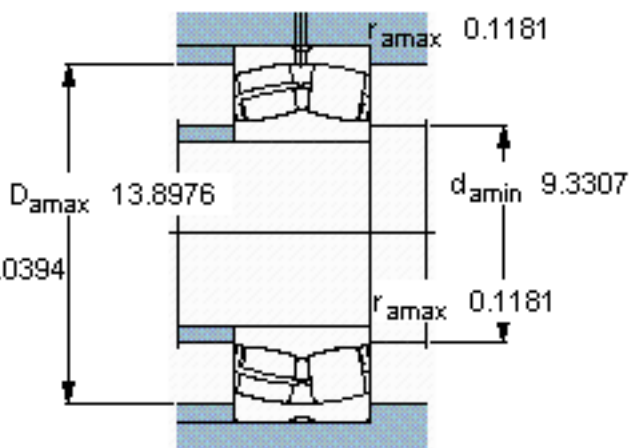

SKF 23144 CC/W33 \*参数

主要尺寸	d	220	mm	-
	D	370	mm	-
	B	120	mm	-
基本额定载荷	C	1800000	N	动载荷
	$C_0$	2750000	N	静载荷
疲劳载荷极限	$P_u$	232000	N	-
额定转速	参考转速	1300	r/min	-
	极限转速	1700	r/min	-
重量	重量	53500	g	-
型号	* SKF 探索者轴承	23144 CC/W33 *	-	-

SKF 23144 CC/W33 \*图片

计算系数  
e 0,3  
Y<sub>1</sub> 2,3  
Y<sub>2</sub> 3,4  
Y<sub>0</sub> 2,2

计算系数  
e 0,3  
Y<sub>1</sub> 2,3  
Y<sub>2</sub> 3,4  
Y<sub>0</sub> 2,2

参考资料:<http://www.sozhou.com/p/1112c465.html>