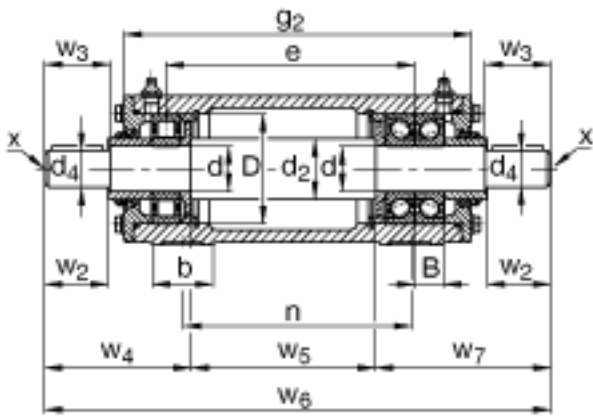

FAG VRE317-C参数

尺寸	d	85	mm	-
	a	350	mm	-
	h₁	222	mm	-
	g₂	570	mm	-
	B	41	mm	-
	b	80	mm	-
	c	30	mm	-
	D	180	mm	-
	d₂	100	mm	-
	d₄	75	mm	-
	e	466.5	mm	-
	h	112	mm	-
	m	290	mm	-
	n	440	mm	-
	s	M16		-
	w₂	140	mm	-
	w₃	143	mm	-
	w₄	229.5	mm	-
	w₅	381	mm	-
	w₆	881	mm	-
w₇	270.5	mm	-	
说明		NU317-E-TVP2		型号, 轴承, 左侧
		2 x 7317-B-TVP		型号, 轴承, 右侧
		VR317-C		轴承座
		VRW317-C		轴, 完全
重量	m₁	60000	g	质量, 轴承座
	m₂	120000	g	质量, 单元
说明		VRE3		型号, 轴承单元系列

FAG VRE317-C图片

参考资料:<http://www.sozhou.com/p/10e84e82.html>