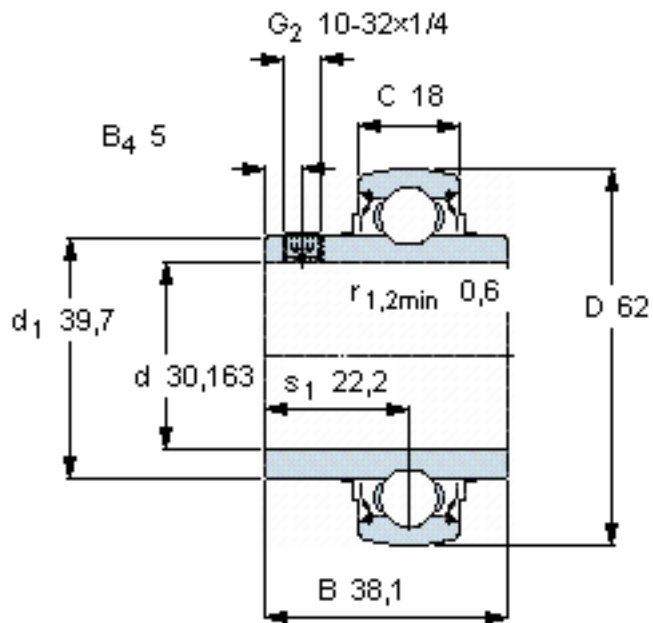

SKF YAR 206-103-2FW/VA228参数

主要尺寸	d	30.163	mm	-
	D	62	mm	-
	B	38.1	mm	-
	C	18	mm	-
基本额定载荷	C_0	11200	N	静载荷
重量	重量	270	g	-
型号	型号	YAR 206-103-2FW/VA228	-	-

SKF YAR 206-103-2FW/VA228图片

六角键销尺寸 [mm]

3,175

推荐的紧固扭矩 [Nm]

4

参考资料: <http://www.sozhou.com/p/10dcb9a4.html>

六角键销尺寸 [mm]

3,175

推荐的紧固扭矩 [Nm]

4