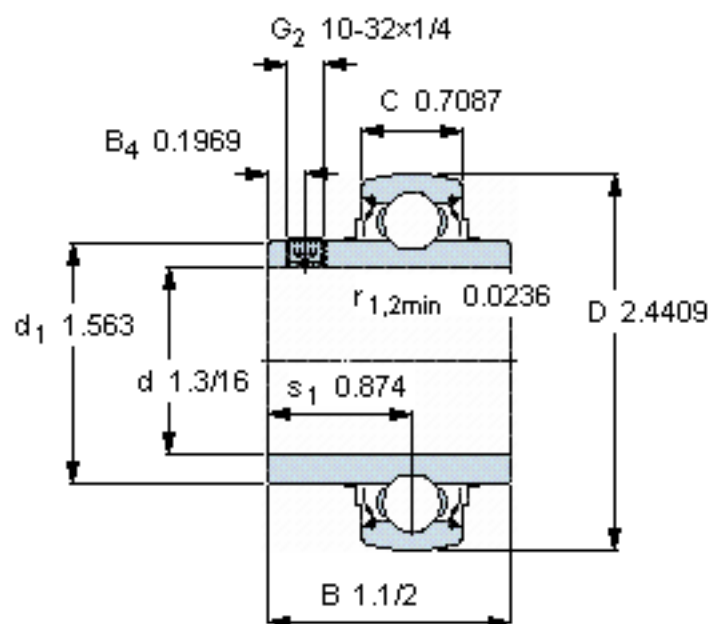

SKF YAR 206-103-2FW/VA228参数

主要尺寸	d	30.163	mm	-
	D	62	mm	-
	B	38.1	mm	-
	C	18	mm	-
基本额定载荷	C_0	11200	N	静载荷
重量	重量	270	g	-
型号	型号	YAR 206-103-2FW/VA228	-	-

SKF YAR 206-103-2FW/VA228图片

六角键销尺寸 [mm]

3,175

推荐的紧固扭矩 [Nm]

4

参考资料: <http://www.sozhou.com/p/10dcb9a4.html>

六角键销尺寸 [mm]

3,175

推荐的紧固扭矩 [Nm]

4