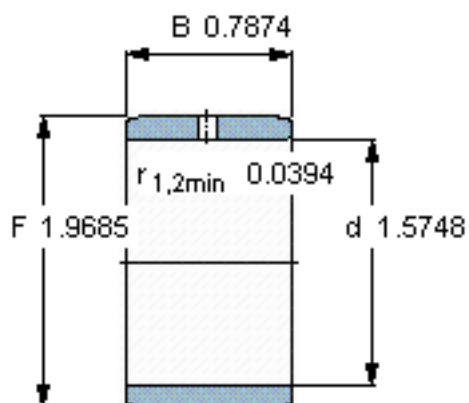

SKF IR 40x50x20 IS1参数

主要尺寸	d	40	mm	-
	F	50	mm	-
	B	20	mm	-
	最小	1	mm	-
重量	重量	110	g	-
型号	型号	IR 40x50x20 IS1	-	-

SKF IR 40x50x20 IS1图片

参考资料:<http://www.sozhou.com/p/10d61b48.html>