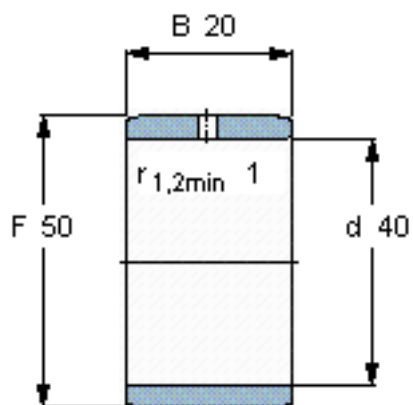

SKF IR 40x50x20 IS1参数

主要尺寸	d	40	mm	-
	F	50	mm	-
	B	20	mm	-
	最小	1	mm	-
重量	重量	110	g	-
型号	型号	IR 40x50x20 IS1	-	-

SKF IR 40x50x20 IS1图片

参考资料:<http://www.sozhou.com/p/10d61b48.html>