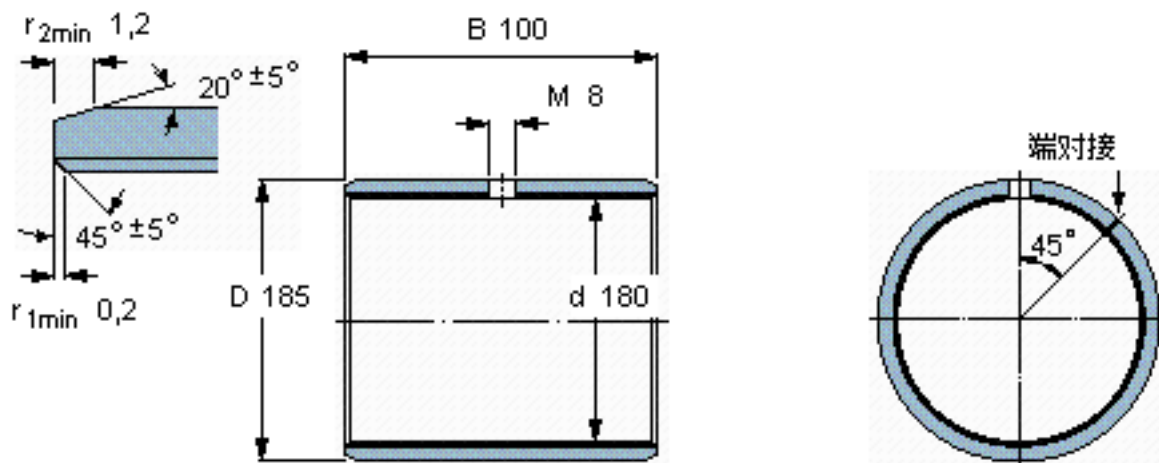

SKF PCM 180185100 M参数

主要尺寸	d	180	mm	-
	D	185	mm	-
	B	100	mm	-
基本额定载荷	C	2120000	N	动载荷
	C_0	4400000	N	静载荷
重量	重量	1000	g	-
型号	型号	PCM 180185100 M	-	-

SKF PCM 180185100 M图片

特定负荷系数
材料常数

K 120
 K_M 1900

参考资料:<http://www.sozhou.com/p/10d4f87d.html>

特定负荷系数
 材料常数

K 120
 $K_M 1900$