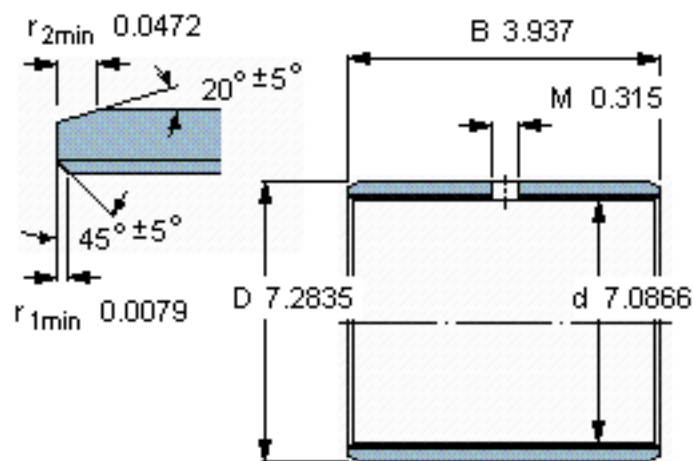

SKF PCM 180185100 M参数

主要尺寸	d	180	mm	-
	D	185	mm	-
	B	100	mm	-
基本额定载荷	C	2120000	N	动载荷
	C_0	4400000	N	静载荷
重量	重量	1000	g	-
型号	型号	PCM 180185100 M	-	-

SKF PCM 180185100 M图片

特定负荷系数
材料常数

K 120
 K_M 1900

参考资料:<http://www.sozhou.com/p/10d4f87d.html>

特定负荷系数
 材料常数

K 120
 $K_M 1900$