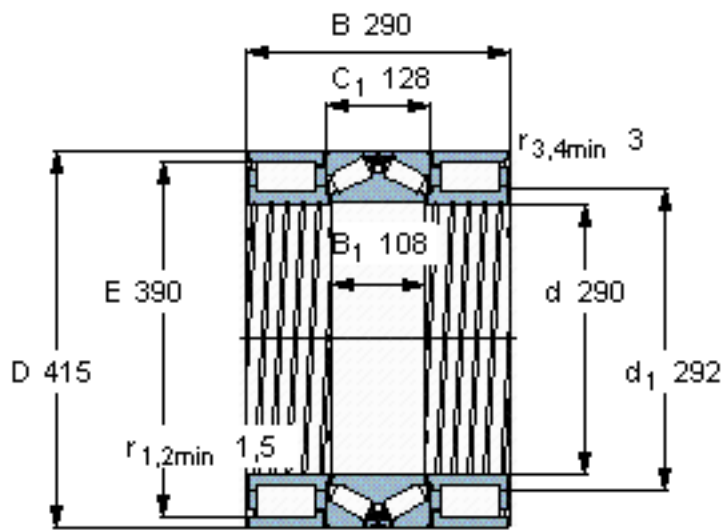

SKF BVNB 329005/HA1参数

主要尺寸	d	290	mm	-
	D	415	mm	-
	B	290	mm	-
基本额定载荷	C	1020000	N	动载荷
	C_0	1860000	N	静载荷
	C	1160000	N	动载荷
	C_0	3800000	N	静载荷
疲劳载荷极限	P_u	180000	N	-
	P_u	325000	N	-
重量	重量	130000	g	-
型号	型号	BVNB 329005/HA1	-	-

SKF BVNB 329005/HA1图片

对比负荷额定值 [kN]
 C_F 270
 C_{Fa} 279

参考资料:<http://www.sozhou.com/p/10c86075.html>

对比负荷额定值 [kN]

C_F 270

C_{Fa} 279