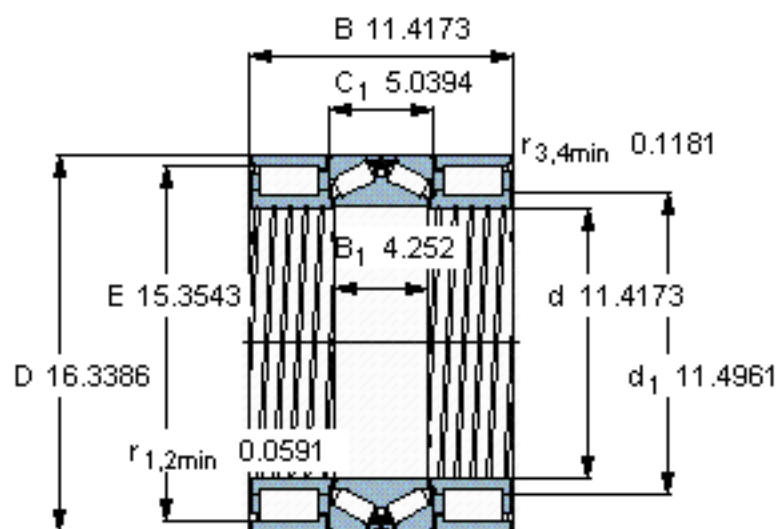

SKF BVNB 329005/HA1参数

主要尺寸	d	290	mm	-
	D	415	mm	-
	B	290	mm	-
基本额定载荷	C	1020000	N	动载荷
	C_0	1860000	N	静载荷
	C	1160000	N	动载荷
	C_0	3800000	N	静载荷
疲劳载荷极限	P_u	180000	N	-
	P_u	325000	N	-
重量	重量	130000	g	-
型号	型号	BVNB 329005/HA1	-	-

SKF BVNB 329005/HA1图片

对比负荷额定值 [kN]
 C_F 270
 C_{Fa} 279

参考资料:<http://www.sozhou.com/p/10c86075.html>

对比负荷额定值 [kN]

C_F 270

C_{Fa} 279