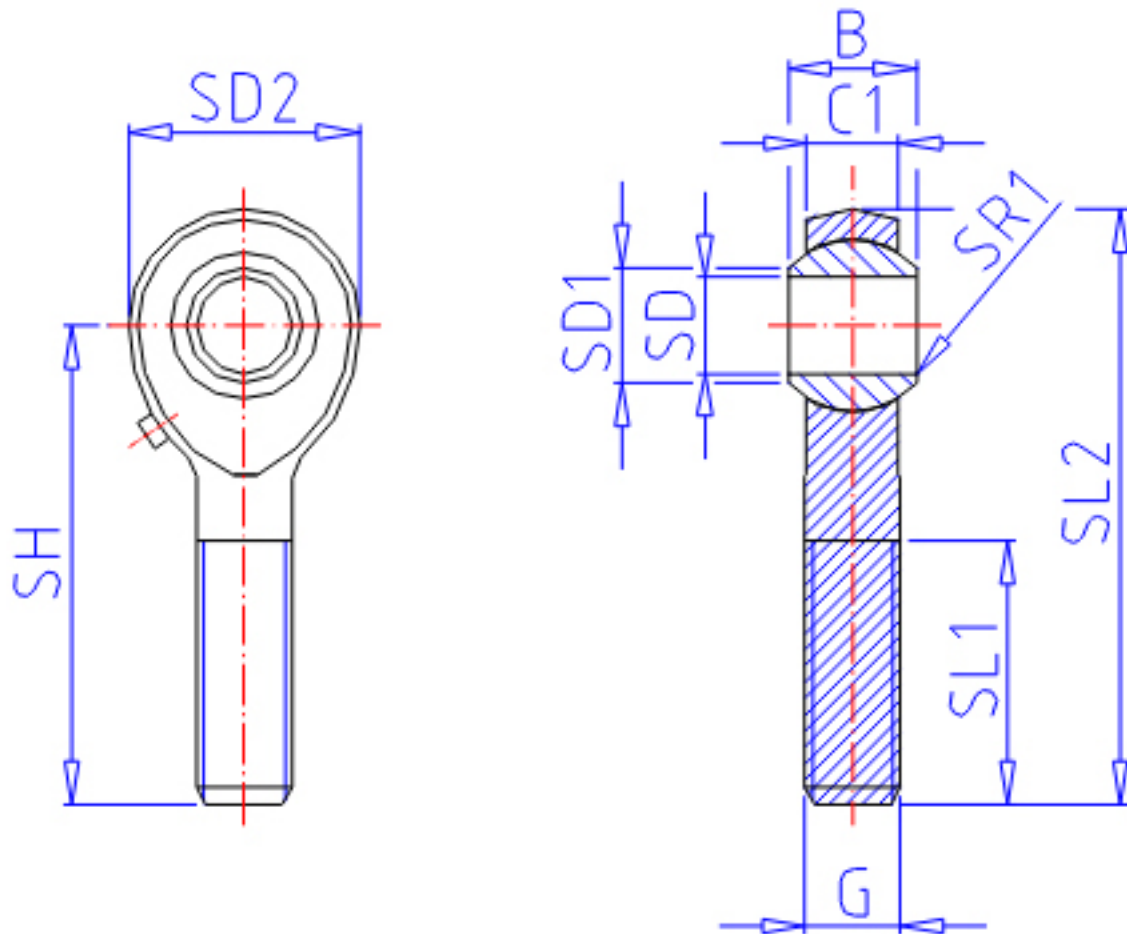

IKO POS 12参数

型号	ORDER	POS 12		型号
重量	MASS	85.0	g	重量
主要尺寸	SD	12	mm	内径
	G	M12x1.75		螺纹规格
	SD2	30	mm	-
	C1	12.0	mm	宽度
	B	16	mm	宽度
	SD1	15.4	mm	-
	SL2	69	mm	-
	SH	54	mm	-
	SL1	33	mm	-
	SR1	0.2	mm	(最小)
	SDK	22.225	mm	球直径
动态负载容量	CD	13100	N	动态负载容量
静态负载容量	CS	16900	N	静态负载容量

IKO POS 12图片

参考资料:<http://www.sozhou.com/p/108af6cf.html>