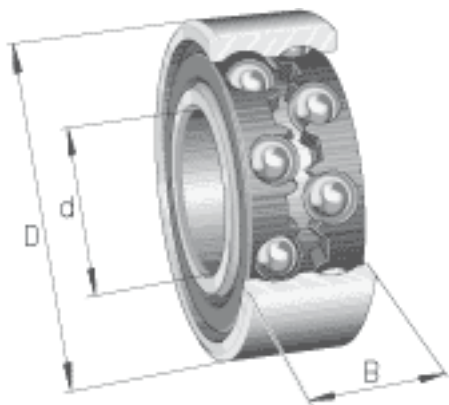

FAG 4217-B-TVH参数

尺寸	d	85	mm	-
	D	150	mm	-
	B	36	mm	-
	D ₁	132.8	mm	-
	D _{a max}	139	mm	-
	d ₁	112.7	mm	-
	d _{a min}	96	mm	-
	r _{a max}	2	mm	-
	r _{min}	2	mm	-
重量	m	2500	g	质量
基本额定载荷	C _r	99000	N	基本额定动载荷，径向
	C _{0r}	106000	N	基本额定静载荷，径向
极限转速	n _G	4150	r/min	极限转速
参考转速	n _B	4350	r/min	参考速度
疲劳极限载荷	C _{ur}	5100	N	疲劳极限载荷，径向

FAG 4217-B-TVH图片

参考资料:<http://www.sozhou.com/p/1072d66c.html>