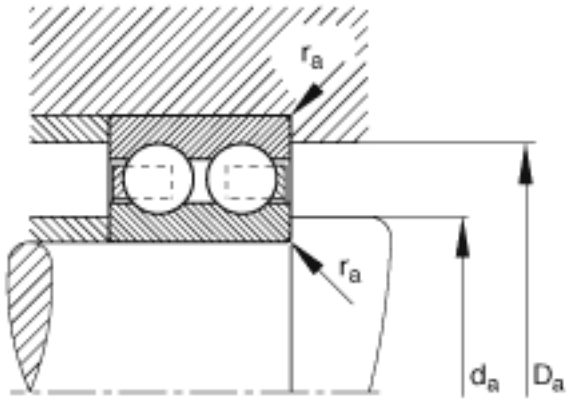

参考资料:<http://www.sozhou.com/p/1072d66c.html>