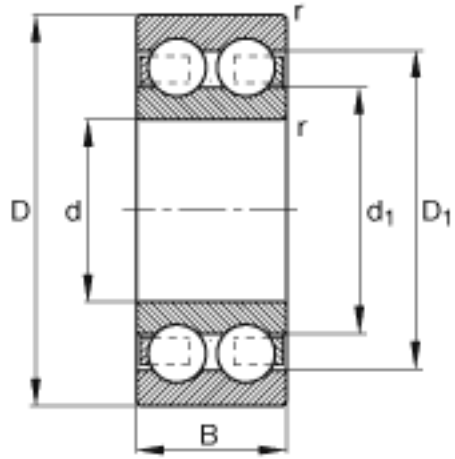

FAG 4217-B-TVH参数

尺寸	d	85	mm	-
	D	150	mm	-
	B	36	mm	-
	D ₁	132.8	mm	-
	D _{a max}	139	mm	-
	d ₁	112.7	mm	-
	d _{a min}	96	mm	-
	r _{a max}	2	mm	-
	r _{min}	2	mm	-
重量	m	2500	g	质量
基本额定载荷	C _r	99000	N	基本额定动载荷，径向
	C _{0r}	106000	N	基本额定静载荷，径向
极限转速	n _G	4150	r/min	极限转速
参考转速	n _B	4350	r/min	参考速度
疲劳极限载荷	C _{ur}	5100	N	疲劳极限载荷，径向

FAG 4217-B-TVH图片

参考资料:<http://www.sozhou.com/p/1072d66c.html>