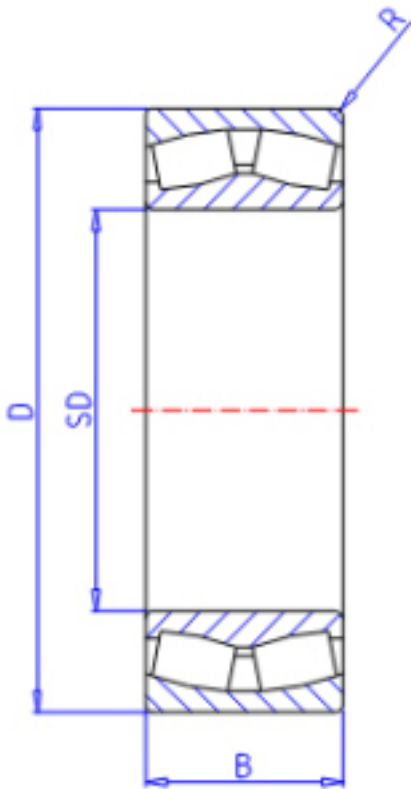

KOYO 23222RH参数

主要尺寸	SD	110	mm	内径
	D	200	mm	外径
	B	69.8	mm	宽度
	R	2.1	mm	(最小)
型号	ORDER	23222RH		型号
基本额定载荷	C	672000	N	动载荷
	C0	792000	N	静载荷
极限转速	NG	1700	1/min	脂润滑
	NO	2200	1/min	油润滑

KOYO 23222RH图片

参考资料:<http://www.sozhou.com/p/100a7f3e.html>