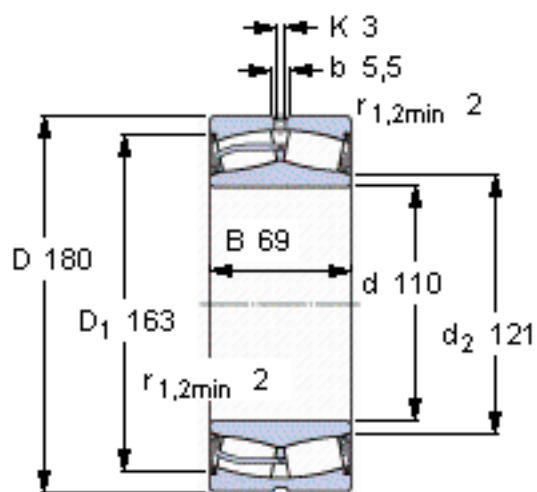

SKF 24122-2CS5/VT143 *参数

主要尺寸	d	110	mm	-
	D	180	mm	-
	B	69	mm	-
基本额定载荷	C	520000	N	动载荷
	C_0	750000	N	静载荷
疲劳载荷极限	P_u	78000	N	-
额定转速	参考转速	-	r/min	-
	极限转速	630	r/min	-
重量	重量	7100	g	-
型号	* SKF 探索者轴承	24122-2CS5/VT143 *	-	-

SKF 24122-2CS5/VT143 *图片

计算系数
e 0,35
Y₁ 1,9
Y₂ 2,9
Y₀ 1,8

计算系数
e 0,35
Y₁ 1,9
Y₂ 2,9
Y₀ 1,8

参考资料:<http://www.sozhou.com/p/10090a16.html>