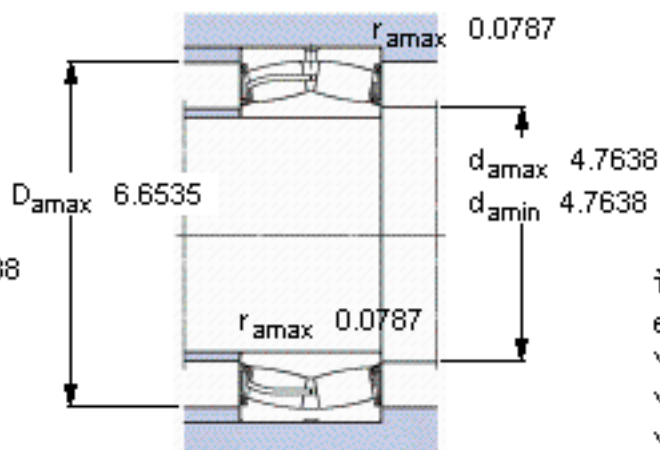

SKF 24122-2CS5/VT143 *参数

主要尺寸	d	110	mm	-
	D	180	mm	-
	B	69	mm	-
基本额定载荷	C	520000	N	动载荷
	C_0	750000	N	静载荷
疲劳载荷极限	P_u	78000	N	-
额定转速	参考转速	-	r/min	-
	极限转速	630	r/min	-
重量	重量	7100	g	-
型号	* SKF 探索者轴承	24122-2CS5/VT143 *	-	-

SKF 24122-2CS5/VT143 *图片

计算系数
e 0,35
Y₁ 1,9
Y₂ 2,9
Y₀ 1,8

计算系数
e 0,35
Y₁ 1,9
Y₂ 2,9
Y₀ 1,8

参考资料:<http://www.sozhou.com/p/10090a16.html>