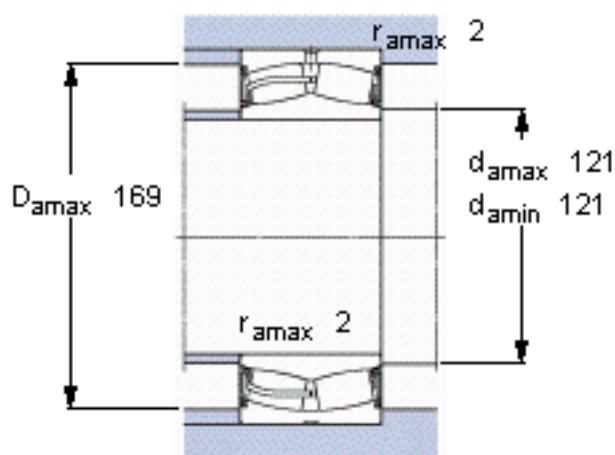

SKF 24122-2CS5/VT143 *参数

主要尺寸	d	110	mm	-
	D	180	mm	-
	B	69	mm	-
基本额定载荷	C	520000	N	动载荷
	C_0	750000	N	静载荷
疲劳载荷极限	P_u	78000	N	-
额定转速	参考转速	-	r/min	-
	极限转速	630	r/min	-
重量	重量	7100	g	-
型号	* SKF 探索者轴承	24122-2CS5/VT143 *	-	-

SKF 24122-2CS5/VT143 *图片

计算系数
e 0,35
Y₁ 1,9
Y₂ 2,9
Y₀ 1,8

计算系数
e 0,35
Y₁ 1,9
Y₂ 2,9
Y₀ 1,8

参考资料:<http://www.sozhou.com/p/10090a16.html>