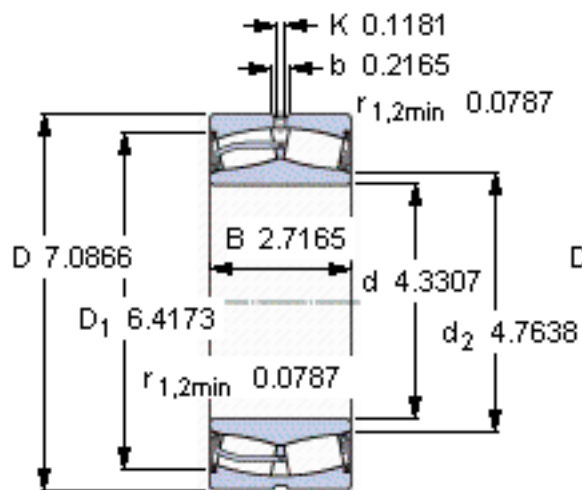

SKF 24122-2CS5/VT143 *参数

主要尺寸	d	110	mm	-
	D	180	mm	-
	B	69	mm	-
基本额定载荷	C	520000	N	动载荷
	C_0	750000	N	静载荷
疲劳载荷极限	P_u	78000	N	-
额定转速	参考转速	-	r/min	-
	极限转速	630	r/min	-
重量	重量	7100	g	-
型号	* SKF 探索者轴承	24122-2CS5/VT143 *	-	-

SKF 24122-2CS5/VT143 *图片

计算系数
e 0,35
Y₁ 1,9
Y₂ 2,9
Y₀ 1,8

计算系数
e 0,35
Y₁ 1,9
Y₂ 2,9
Y₀ 1,8

参考资料:<http://www.sozhou.com/p/10090a16.html>