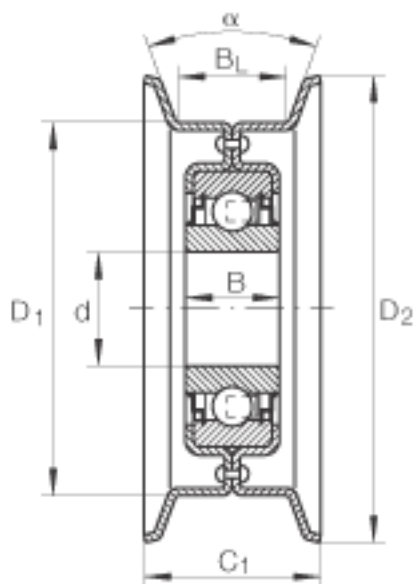

INA RSRB15-92-L0参数

尺寸	d	15	mm	公差: 0 / -0,08
	D ₂	92	mm	-
	C ₁	31	mm	-
	B	14.4	mm	-
	B _L	22.2	mm	-
	D ₁	76.2	mm	-
接触角	α	10		角度
重量	m	310	g	质量
基本额定载荷	C _r	7600	N	轴承的基本额定动载荷
	C _{0r}	3700	N	轴承的基本额定静载荷

INA RSRB15-92-L0图片