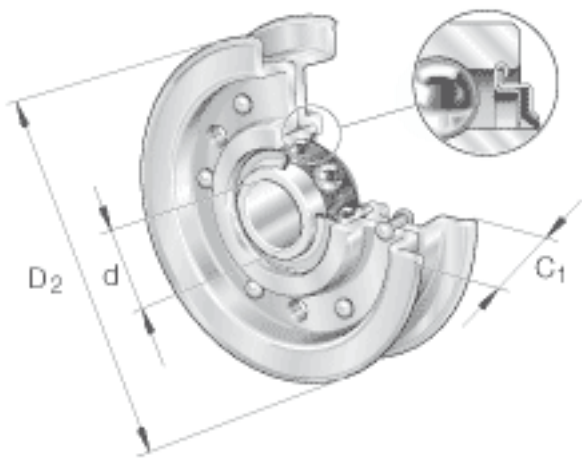

INA RSRB15-92-L0参数

尺寸	d	15	mm	公差: 0 / -0,08
	D ₂	92	mm	-
	C ₁	31	mm	-
	B	14.4	mm	-
	B _L	22.2	mm	-
	D ₁	76.2	mm	-
接触角	α	10		角度
重量	m	310	g	质量
基本额定载荷	C _r	7600	N	轴承的基本额定动载荷
	C _{0r}	3700	N	轴承的基本额定静载荷

INA RSRB15-92-L0图片