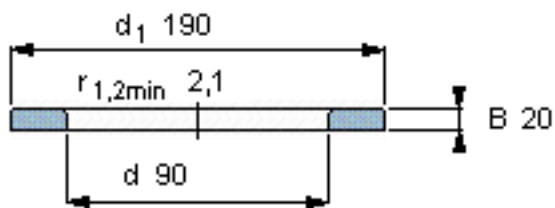

SKF WS 89418参数

尺寸	d	90	mm	-
	D	-	mm	-
	B	20	mm	-
	d <sub>1</sub>	190	mm	-
	D <sub>1</sub>	-	mm	-
	r <sub>1</sub> 、r <sub>1.2</sub>	2.1	mm	-
重量	重量	3430	g	-
型号	型号	WS 89418	-	-

SKF WS 89418图片

轴垫圈

轴垫圈

参考资料:<http://www.sozhou.com/p/0fd957ae.html>