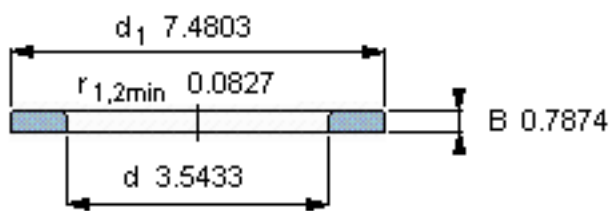

SKF WS 89418参数

尺寸	d	90	mm	-
	D	-	mm	-
	B	20	mm	-
	d <sub>1</sub>	190	mm	-
	D <sub>1</sub>	-	mm	-
	r <sub>1</sub> 、r <sub>1.2</sub>	2.1	mm	-
重量	重量	3430	g	-
型号	型号	WS 89418	-	-

SKF WS 89418图片

轴垫圈

轴垫圈

参考资料:<http://www.sozhou.com/p/0fd957ae.html>