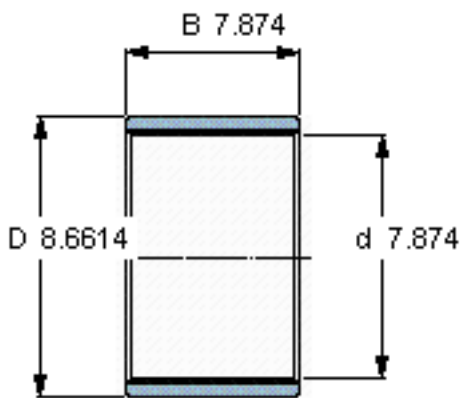

SKF PWM 200220200参数

主要尺寸	d	200	mm	-
	D	220	mm	-
	B	200	mm	-
重量	重量	2450	g	-
型号	型号	PWM 200220200	-	-

SKF PWM 200220200图片

参考资料:<http://www.sozhou.com/p/0fc10a30.html>