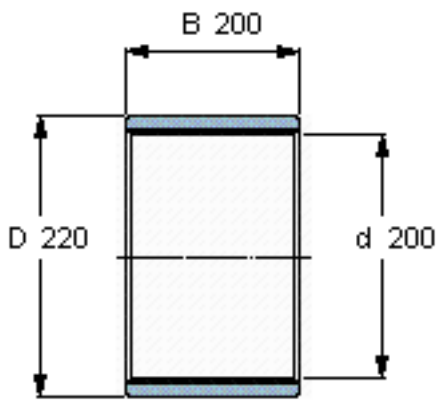

SKF PWM 200220200参数

主要尺寸	d	200	mm	-
	D	220	mm	-
	B	200	mm	-
重量	重量	2450	g	-
型号	型号	PWM 200220200	-	-

SKF PWM 200220200图片

参考资料:<http://www.sozhou.com/p/0fc10a30.html>