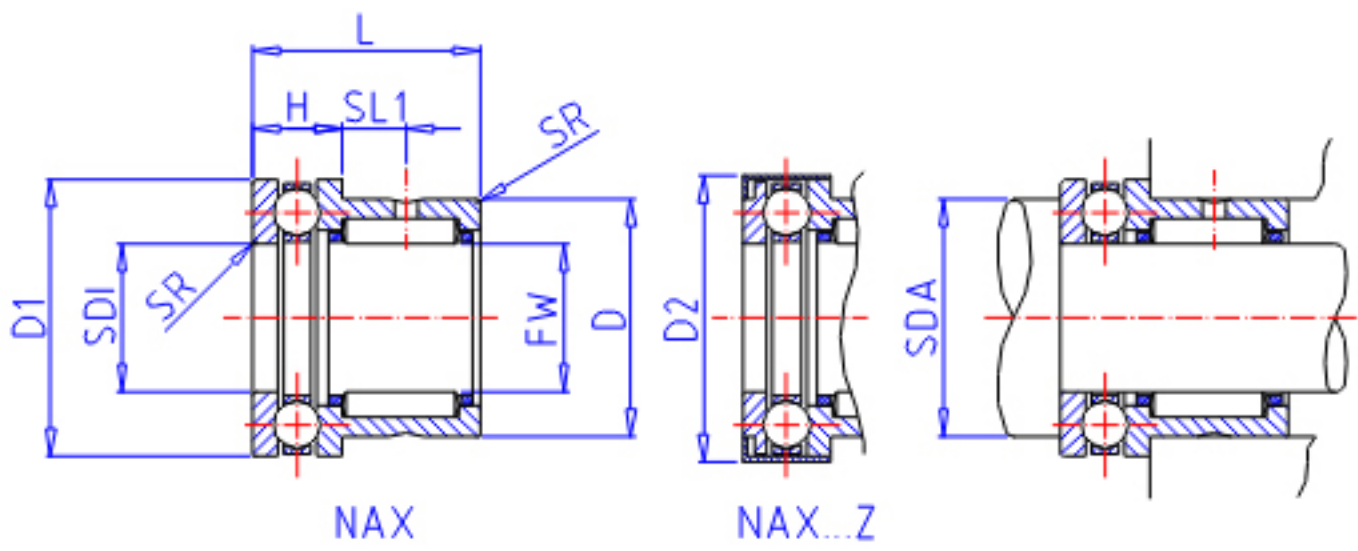

参考资料:<http://www.sozhou.com/p/0f873dfc.html>