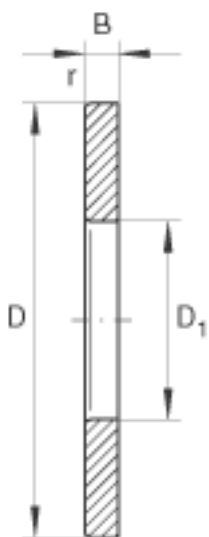

INA GS81136参数

尺寸	D_1	183	mm	-
	D	225	mm	-
	B	10	mm	-
	r_{min}	1.1	mm	-
重量	m	1120	g	质量

INA GS81136图片

参考资料:<http://www.sozhou.com/p/0f6bed02.html>