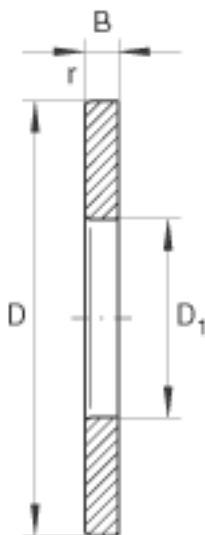

INA GS89418参数

尺寸	D_1	93	mm	-
	D	190	mm	-
	B	20	mm	-
	r_{min}	2.1	mm	-
重量	m	3450	g	质量

INA GS89418图片

参考资料:<http://www.sozhou.com/p/0f423f40.html>